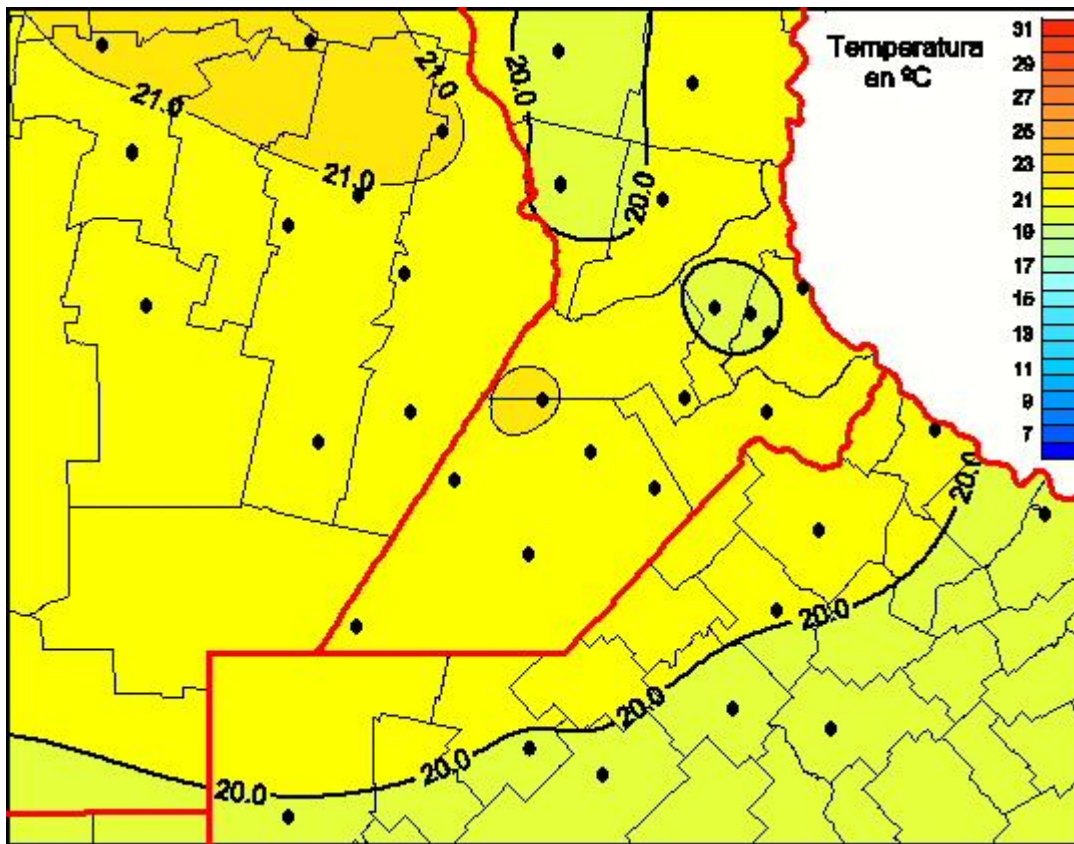

## Temperaturas Medias

Mapa de temperaturas medias de las las últimas 24 horas.  
(Desde las 8:00AM hasta las 8:00AM). Se actualiza a las 10:00hs.