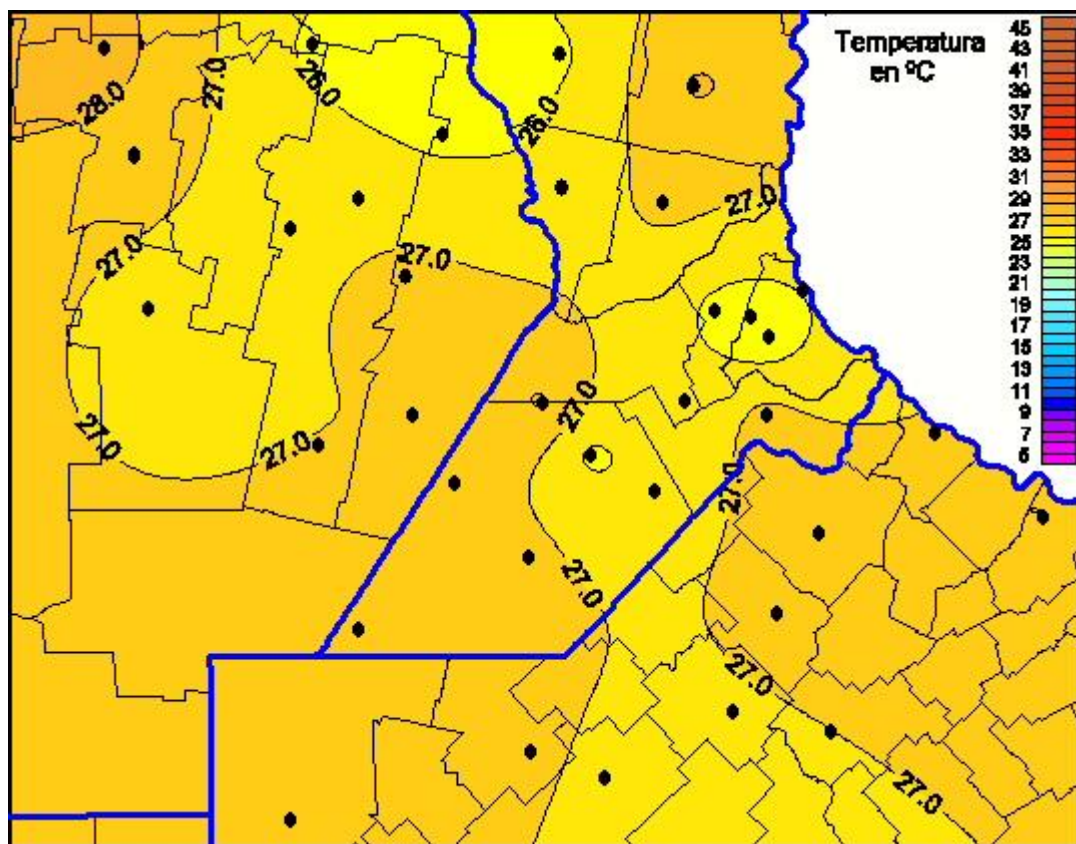

Temperaturas Máximas

Mapa de temperaturas máximas de las las últimas 24 horas.
(Desde las 8:00AM hasta las 8:00AM). Se actualiza a las 10:00hs.