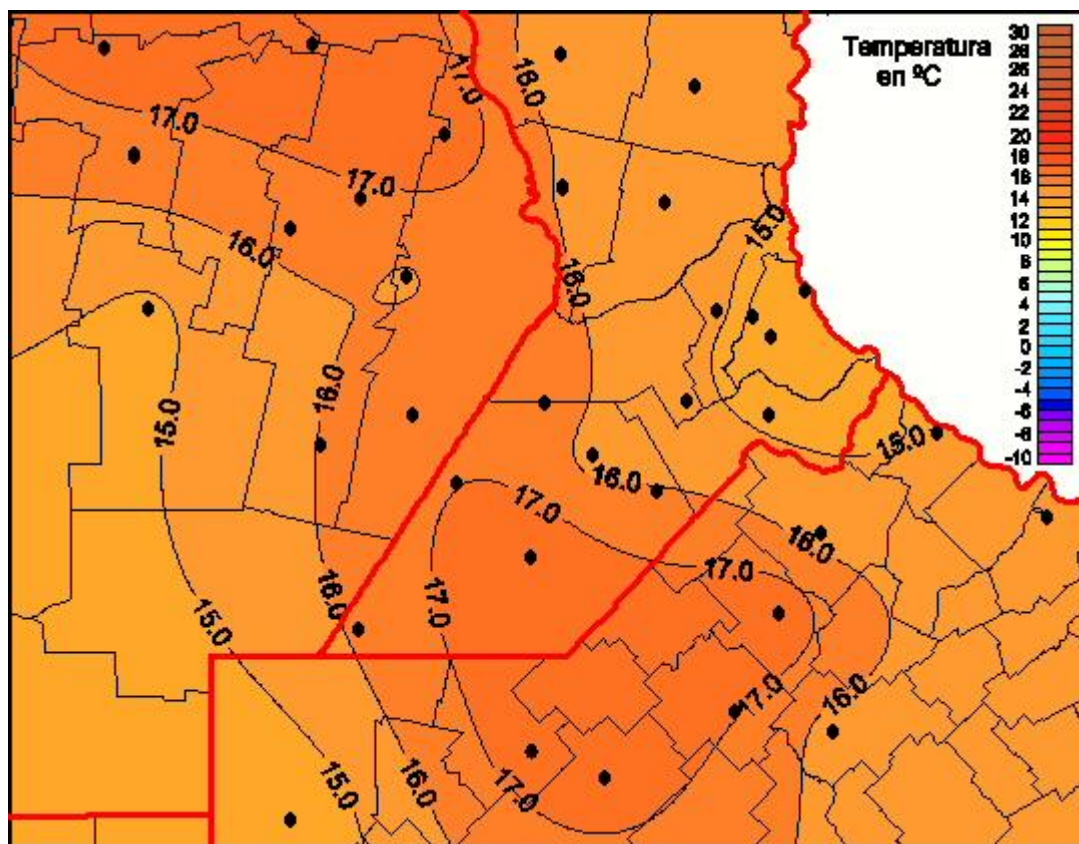

Temperaturas Mínimas

Mapa de temperaturas mínimas de las las últimas 24 horas.
(Desde las 8:00AM hasta las 8:00AM). Se actualiza a las 10:00hs.