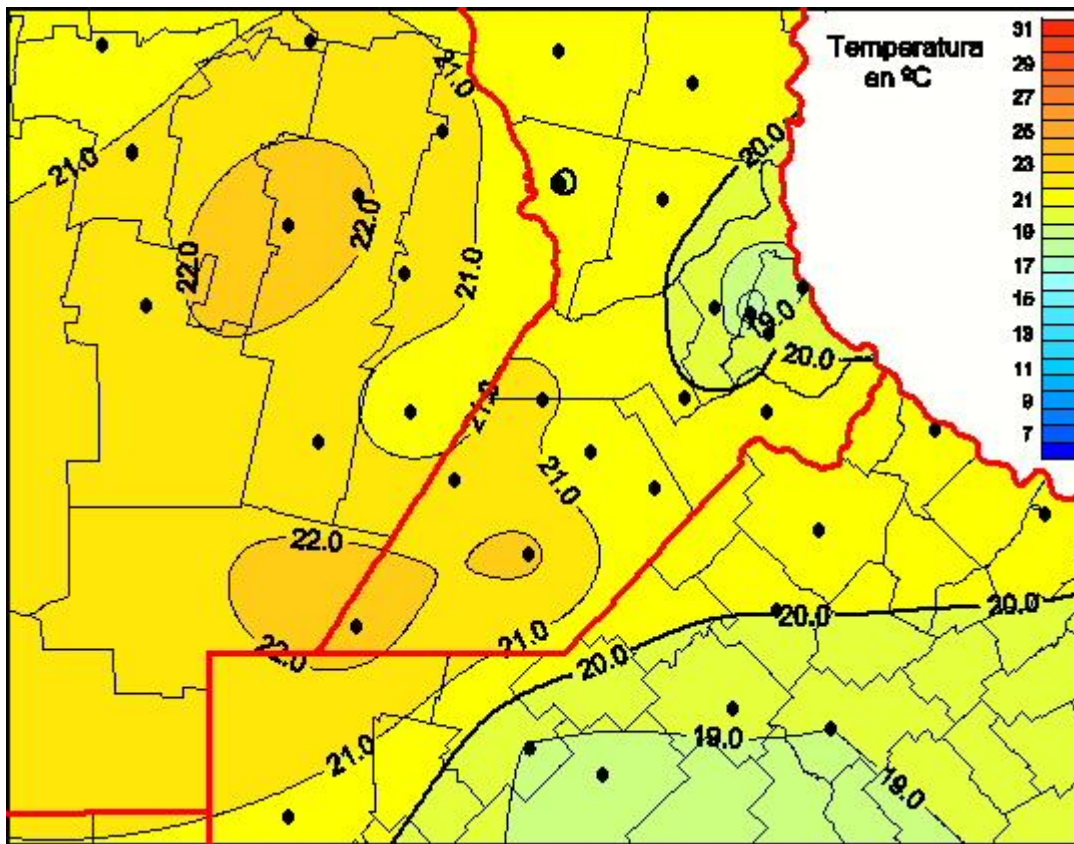

# Temperaturas Medias

Mapa de temperaturas medias de las las últimas 24 horas.  
(Desde las 8:00AM hasta las 8:00AM). Se actualiza a las 10:00hs.