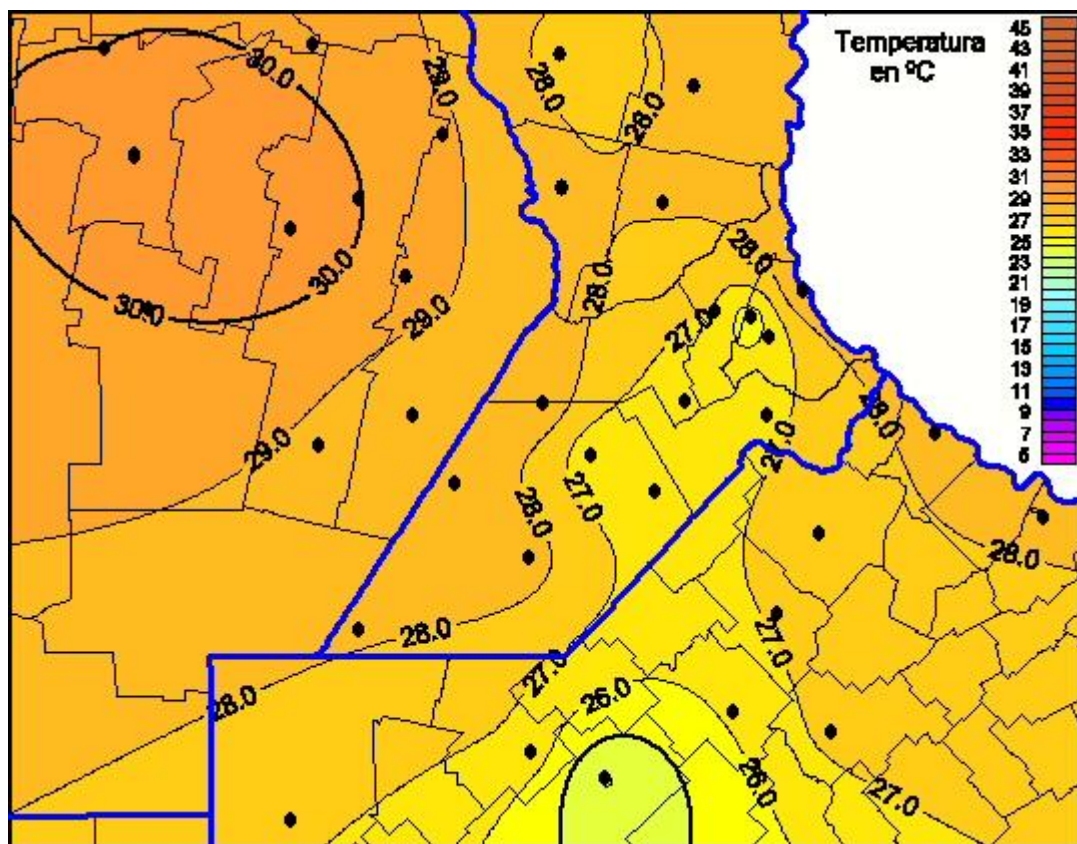

Temperaturas Máximas

Mapa de temperaturas máximas de las últimas 24 horas.
(Desde las 8:00AM hasta las 8:00AM). Se actualiza a las 10:00hs.