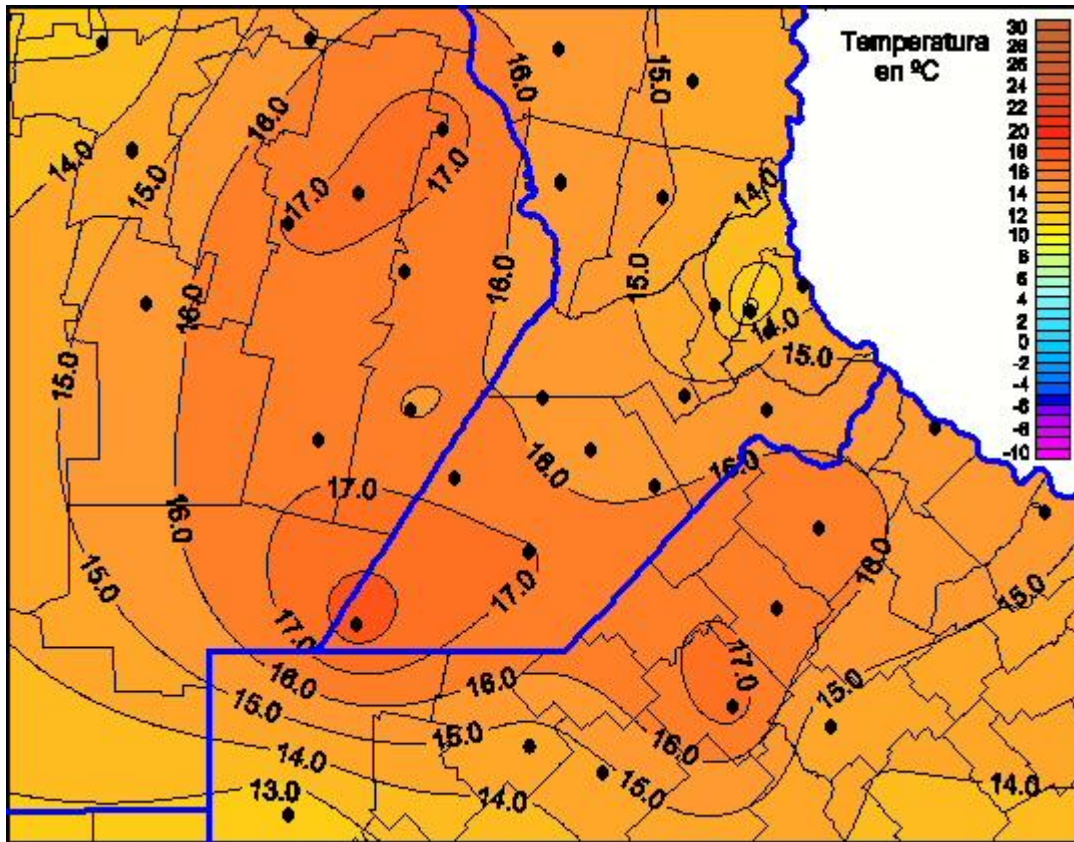

Temperaturas Mínimas

Mapa de temperaturas mínimas de las las últimas 24 horas.
(Desde las 8:00AM hasta las 8:00AM). Se actualiza a las 10:00hs.