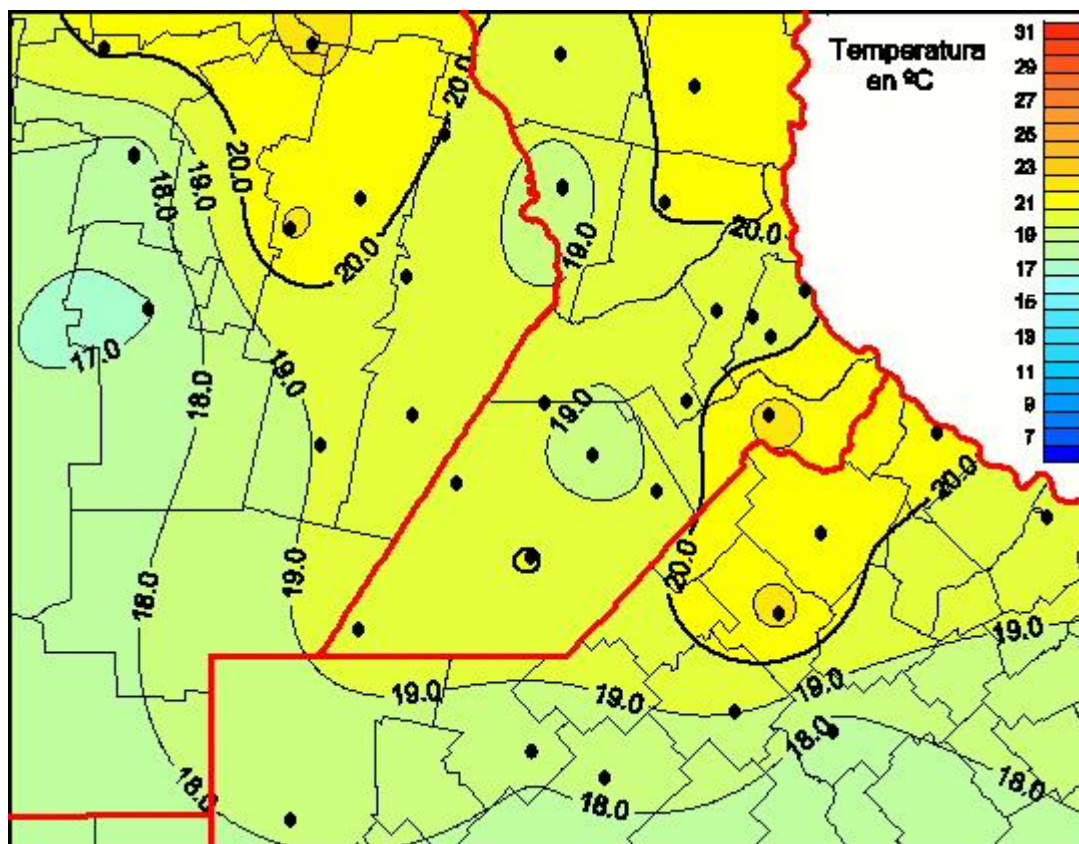

Temperaturas Medias

Mapa de temperaturas medias de las las últimas 24 horas.
(Desde las 8:00AM hasta las 8:00AM). Se actualiza a las 10:00hs.