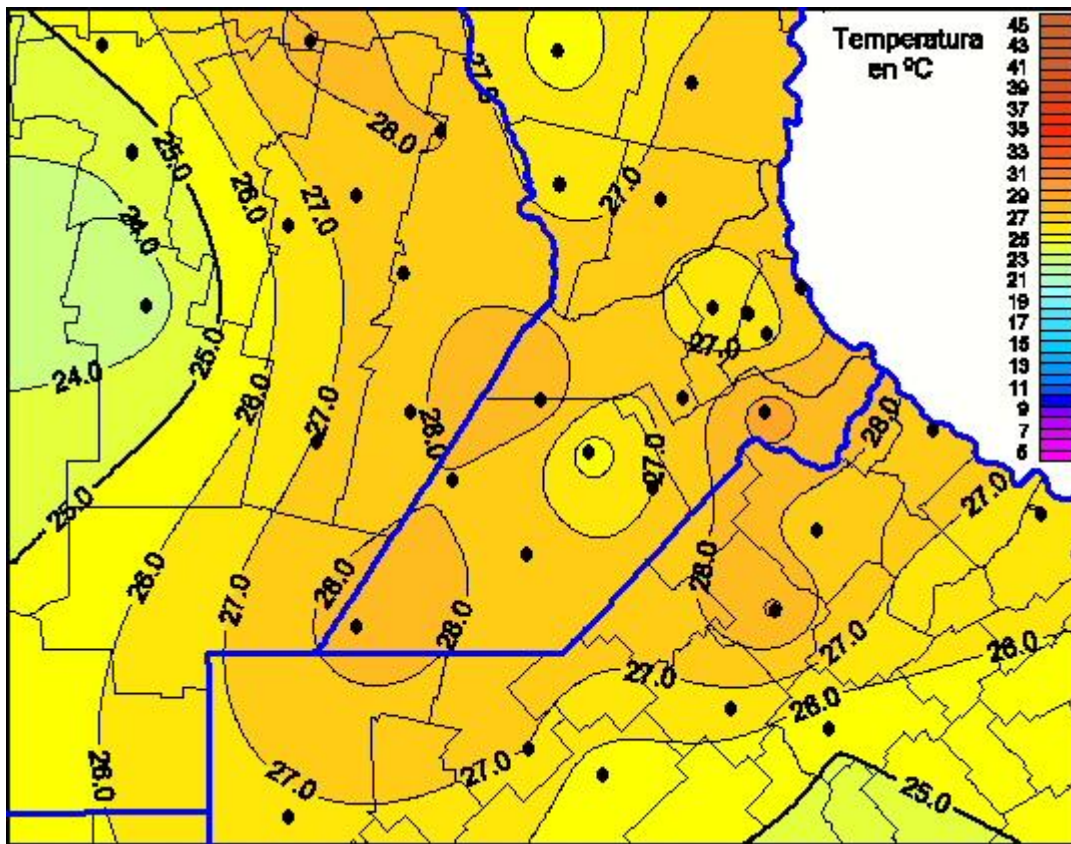

Temperaturas Máximas

Mapa de temperaturas máximas de las últimas 24 horas.
(Desde las 8:00AM hasta las 8:00AM). Se actualiza a las 10:00hs.