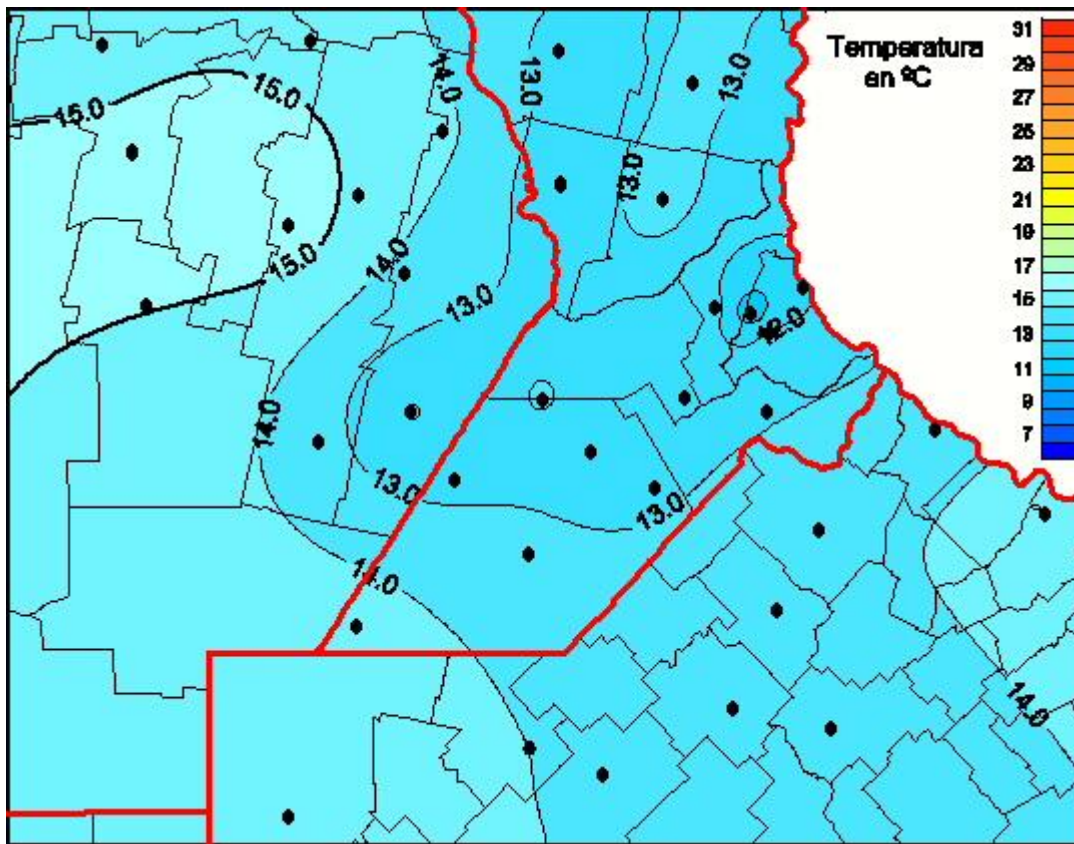

Temperaturas Medias

Mapa de temperaturas medias de las las últimas 24 horas.
(Desde las 8:00AM hasta las 8:00AM). Se actualiza a las 10:00hs.