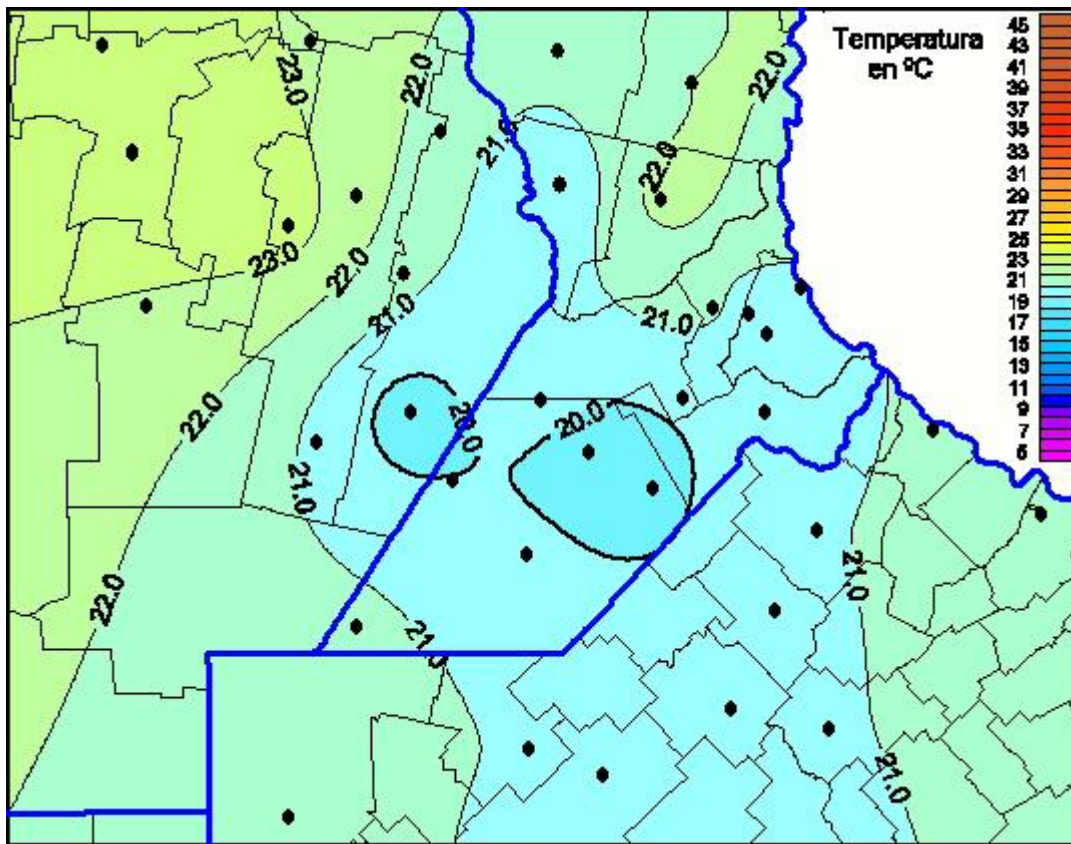

Temperaturas Máximas

Mapa de temperaturas máximas de las últimas 24 horas.
(Desde las 8:00AM hasta las 8:00AM). Se actualiza a las 10:00hs.

BOLSA
DE COMERCIO
DE ROSARIO

www.facebook.com/BCROficial

twitter.com/bcrgrensa