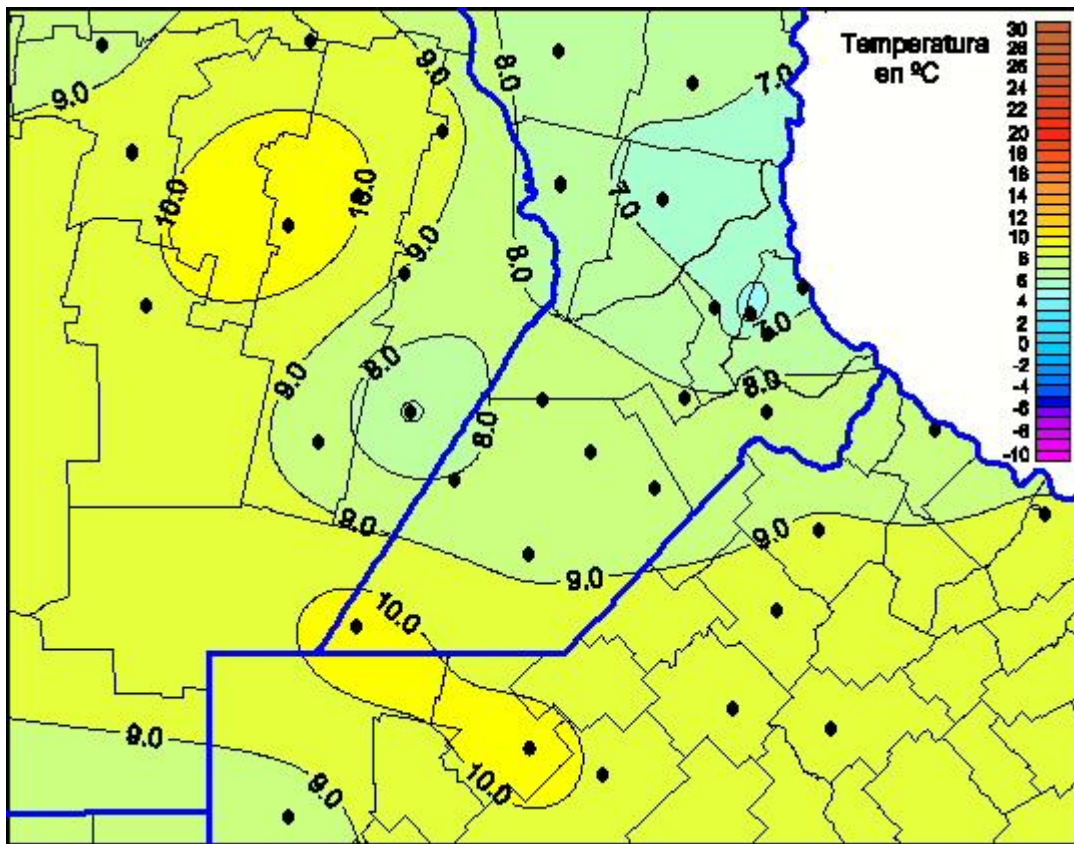

Temperaturas Mínimas

Mapa de temperaturas mínimas de las las últimas 24 horas.
(Desde las 8:00AM hasta las 8:00AM). Se actualiza a las 10:00hs.