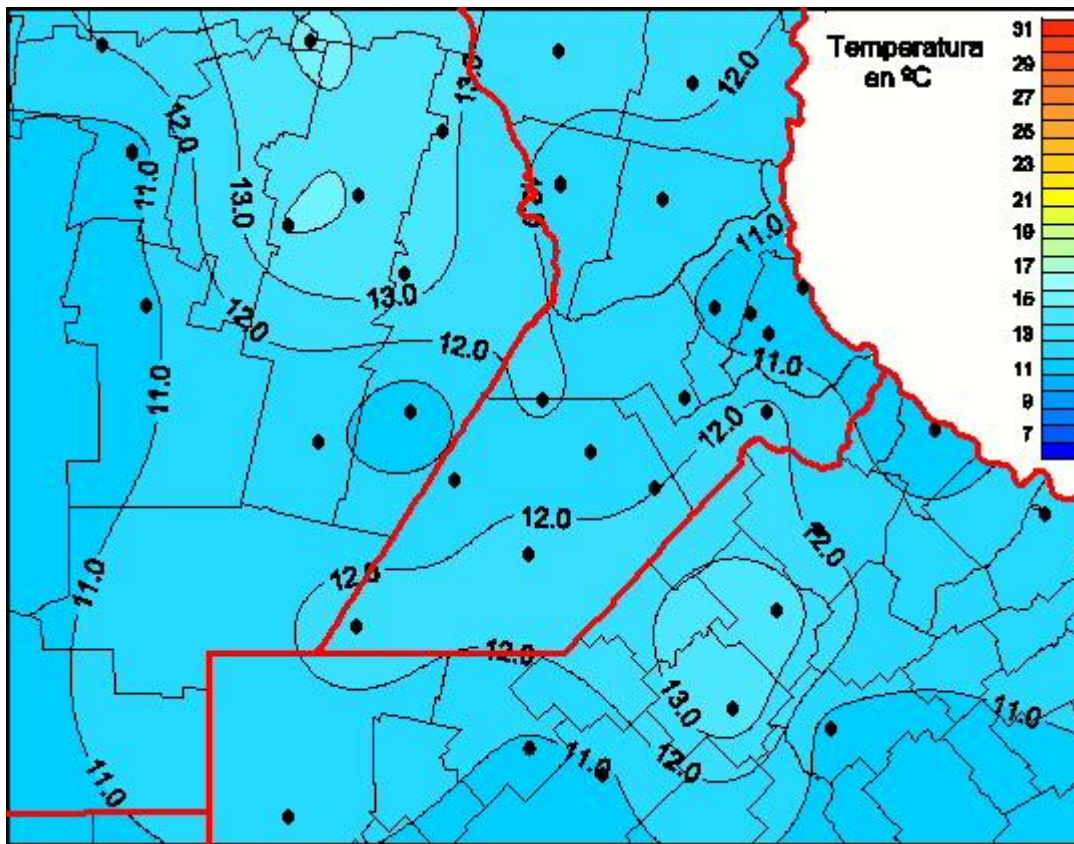

Temperaturas Medias

Mapa de temperaturas medias de las las últimas 72 horas.
(Desde las 8:00AM hasta las 8:00AM). Se actualiza a las 10:00hs.