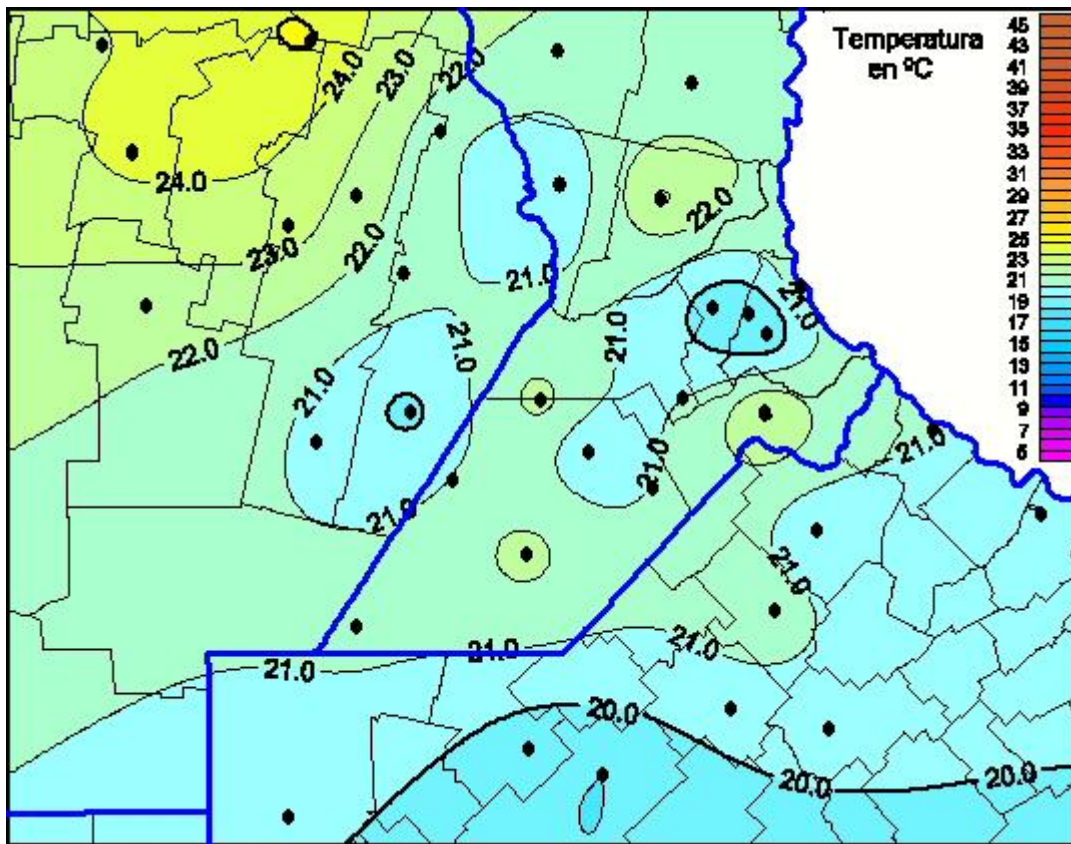

Temperaturas Máximas

Mapa de temperaturas máximas de las últimas 72 horas.
(Desde las 8:00AM hasta las 8:00AM). Se actualiza a las 10:00hs.