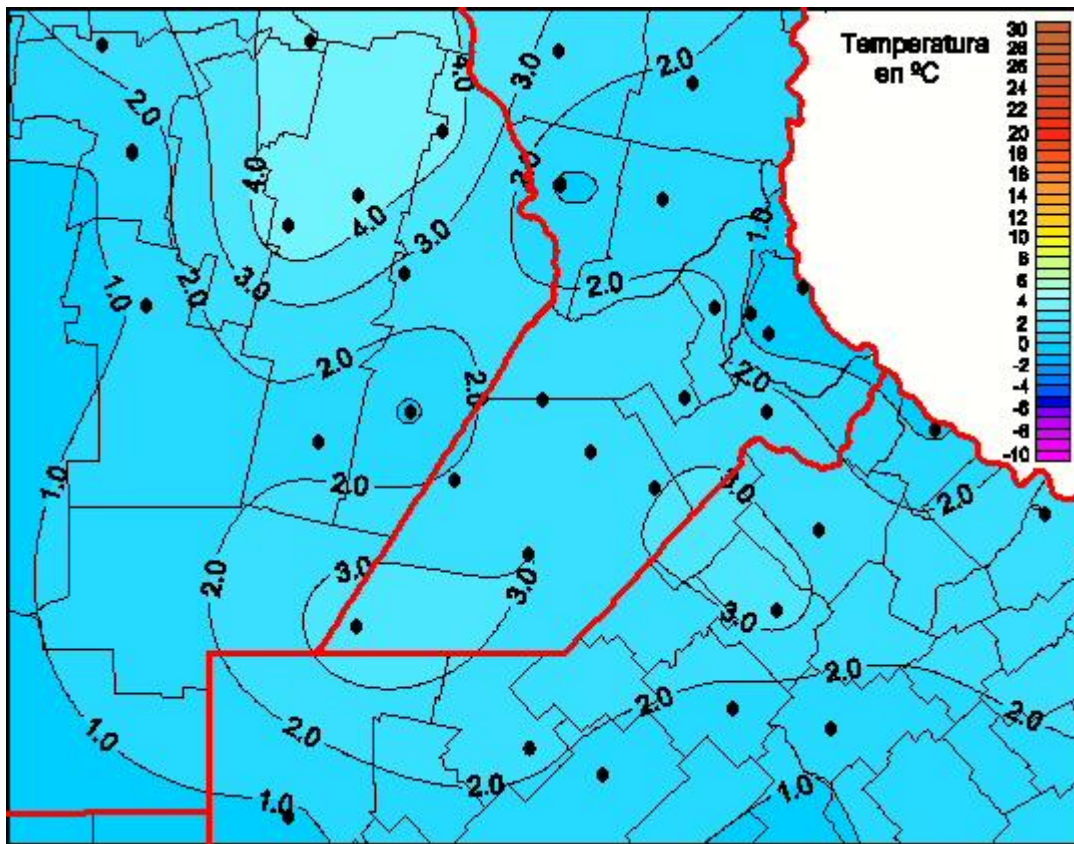

Temperaturas Mínimas

Mapa de temperaturas mínimas de las las últimas 72 horas.
(Desde las 8:00AM hasta las 8:00AM). Se actualiza a las 10:00hs.