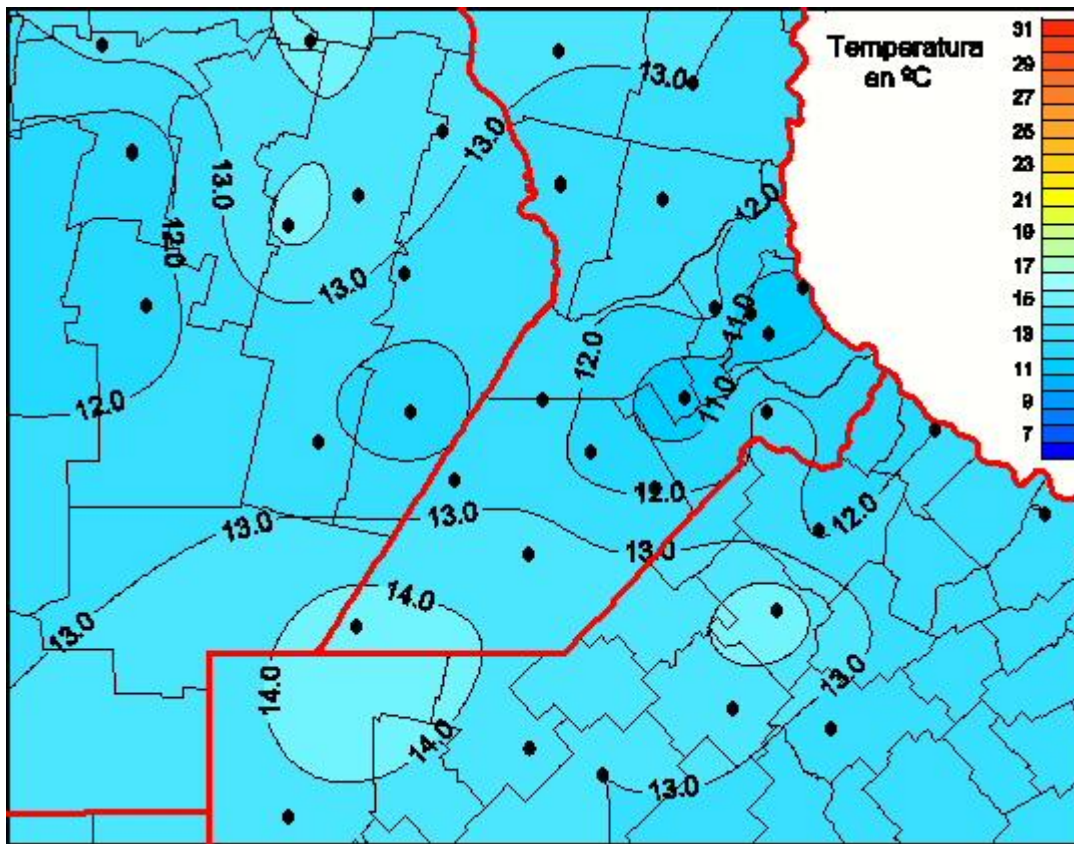

Temperaturas Medias

Mapa de temperaturas medias de las últimas 24 horas.
(Desde las 8:00AM hasta las 8:00AM). Se actualiza a las 10:00hs.