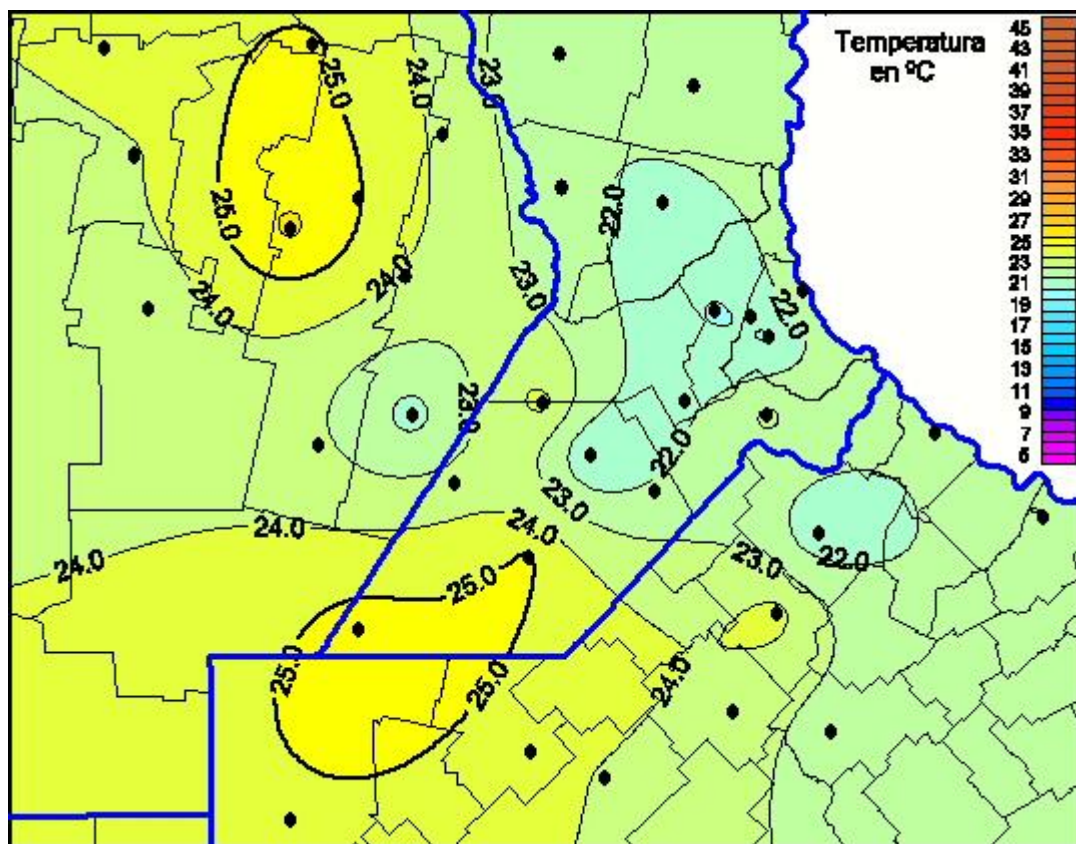

Temperaturas Máximas

Mapa de temperaturas máximas de las últimas 24 horas.
(Desde las 8:00AM hasta las 8:00AM). Se actualiza a las 10:00hs.