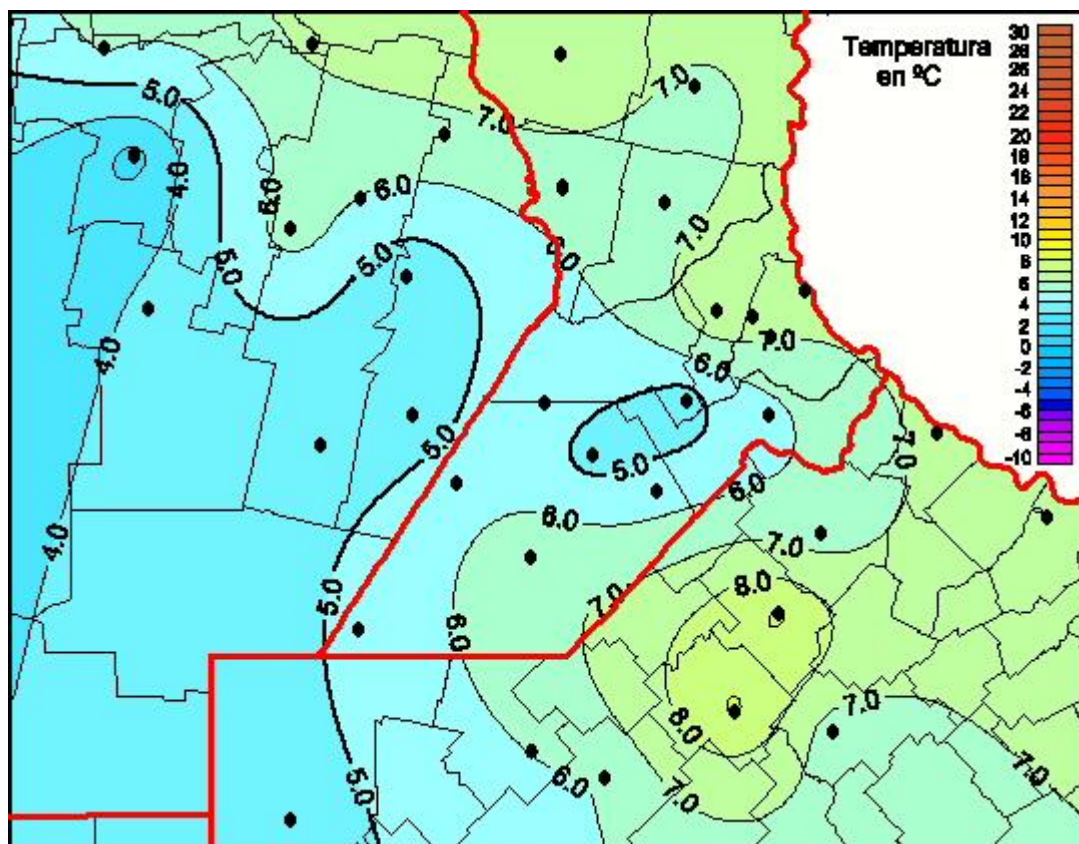

## Temperaturas Mínimas

Mapa de temperaturas mínimas de las las últimas 24 horas.  
(Desde las 8:00AM hasta las 8:00AM). Se actualiza a las 10:00hs.