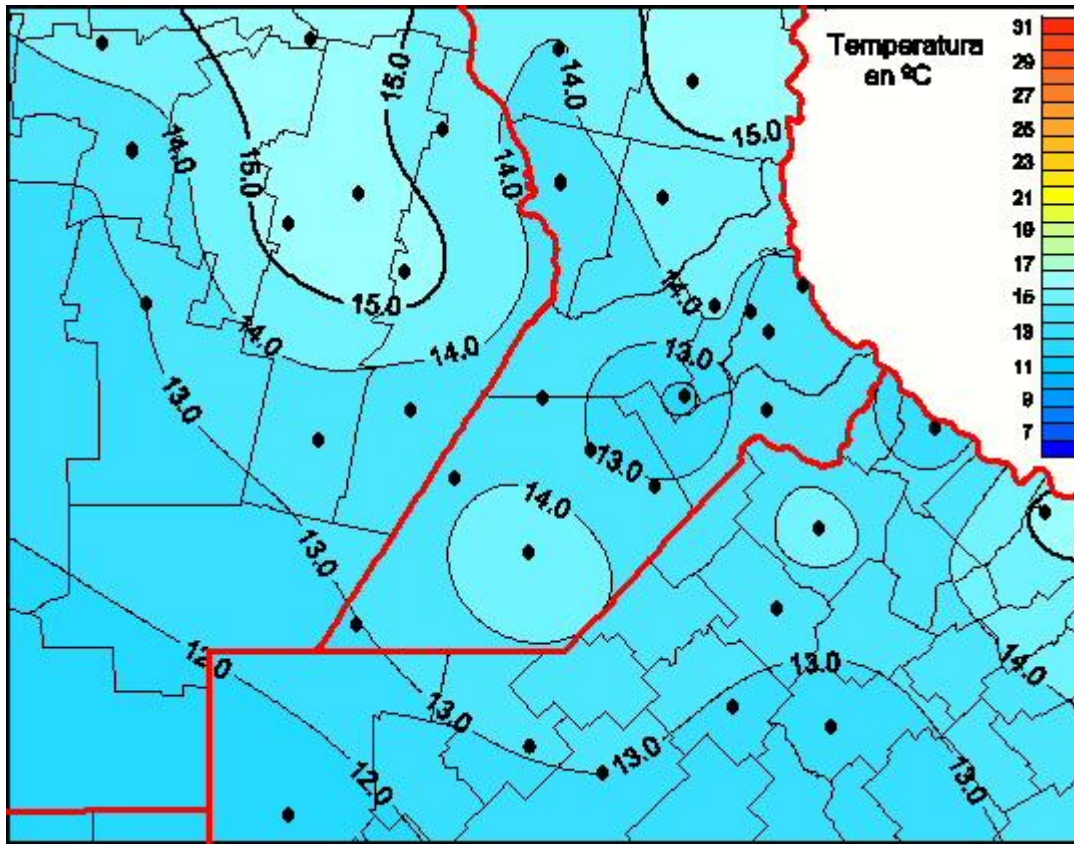

# Temperaturas Medias

Mapa de temperaturas medias de las las últimas 24 horas.  
(Desde las 8:00AM hasta las 8:00AM). Se actualiza a las 10:00hs.