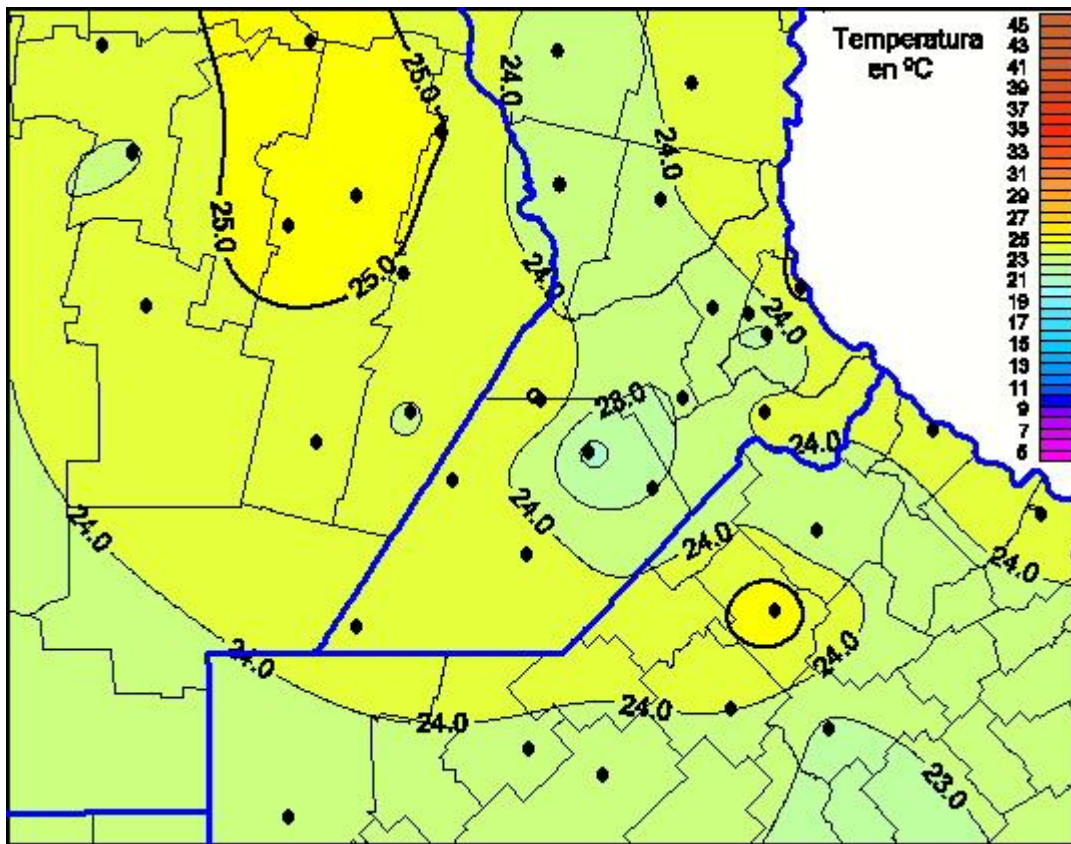

Temperaturas Máximas

Mapa de temperaturas máximas de las últimas 24 horas.
(Desde las 8:00AM hasta las 8:00AM). Se actualiza a las 10:00hs.