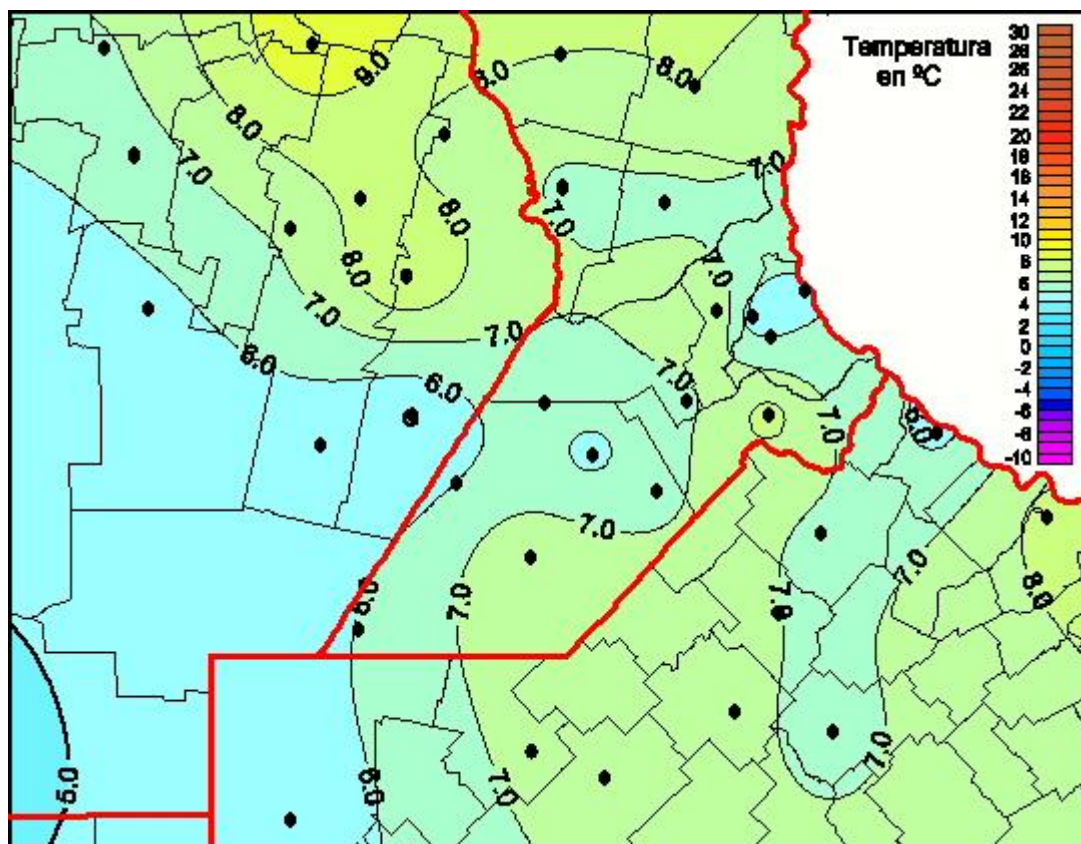

Temperaturas Mínimas

Mapa de temperaturas mínimas de las las últimas 24 horas.
(Desde las 8:00AM hasta las 8:00AM). Se actualiza a las 10:00hs.