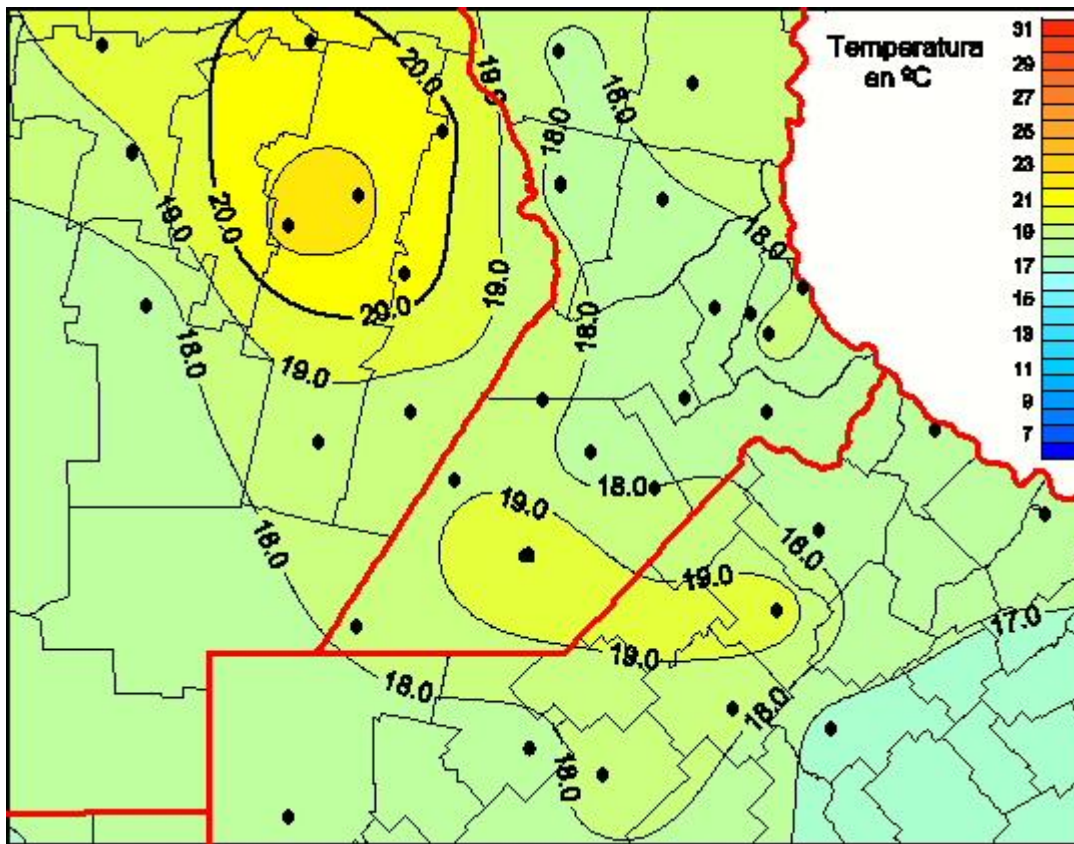

## Temperaturas Medias

Mapa de temperaturas medias de las las últimas 24 horas.  
(Desde las 8:00AM hasta las 8:00AM). Se actualiza a las 10:00hs.