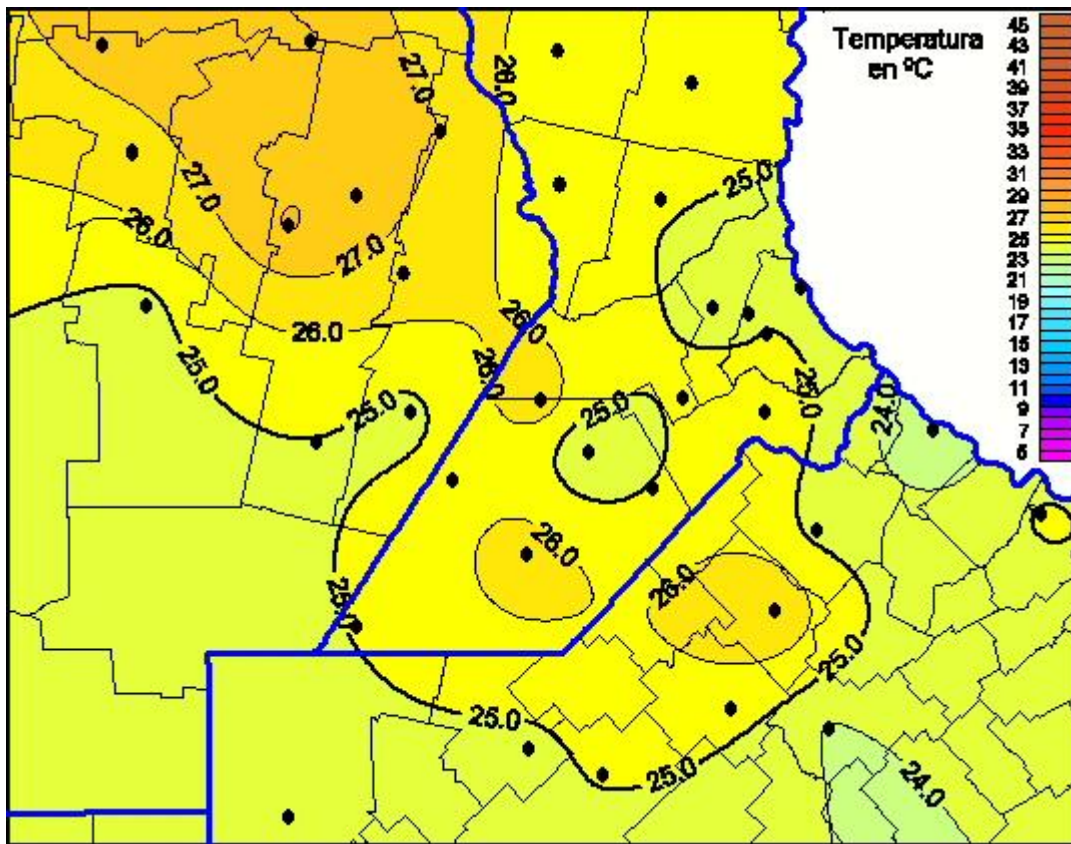

Temperaturas Máximas

Mapa de temperaturas máximas de las últimas 24 horas.
(Desde las 8:00AM hasta las 8:00AM). Se actualiza a las 10:00hs.