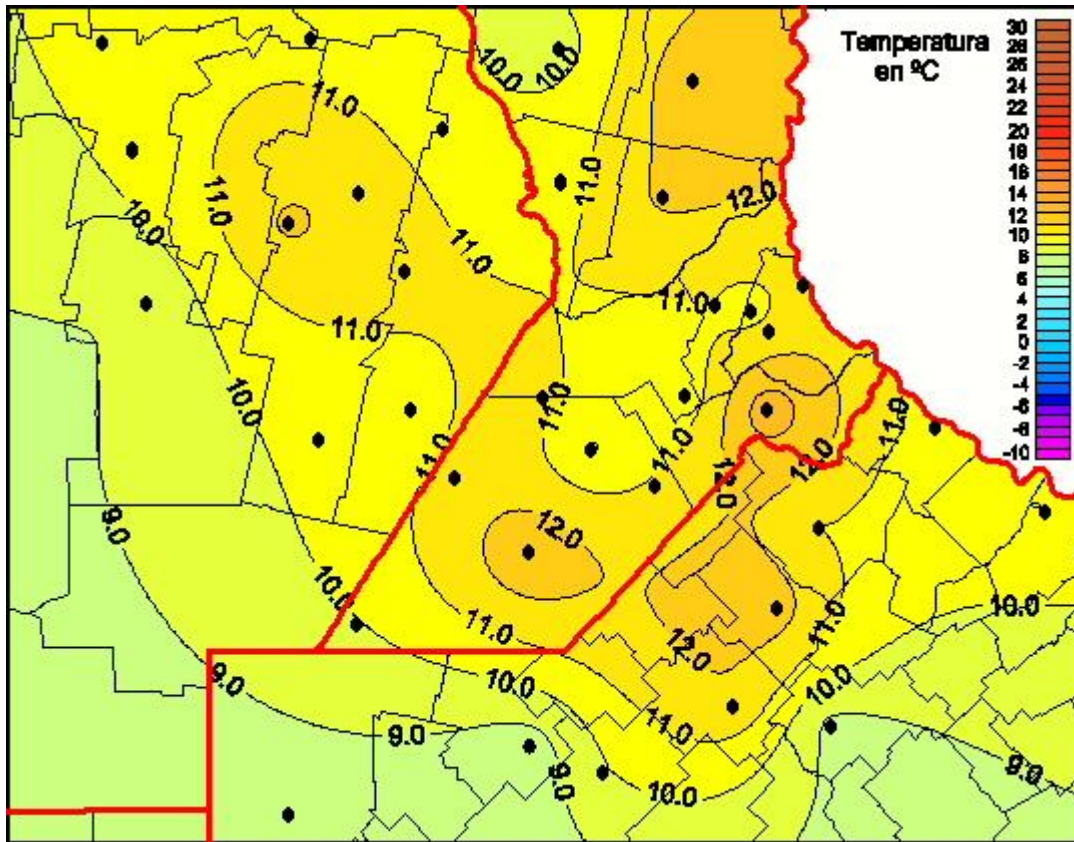

Temperaturas Mínimas

Mapa de temperaturas mínimas de las las últimas 24 horas.
(Desde las 8:00AM hasta las 8:00AM). Se actualiza a las 10:00hs.