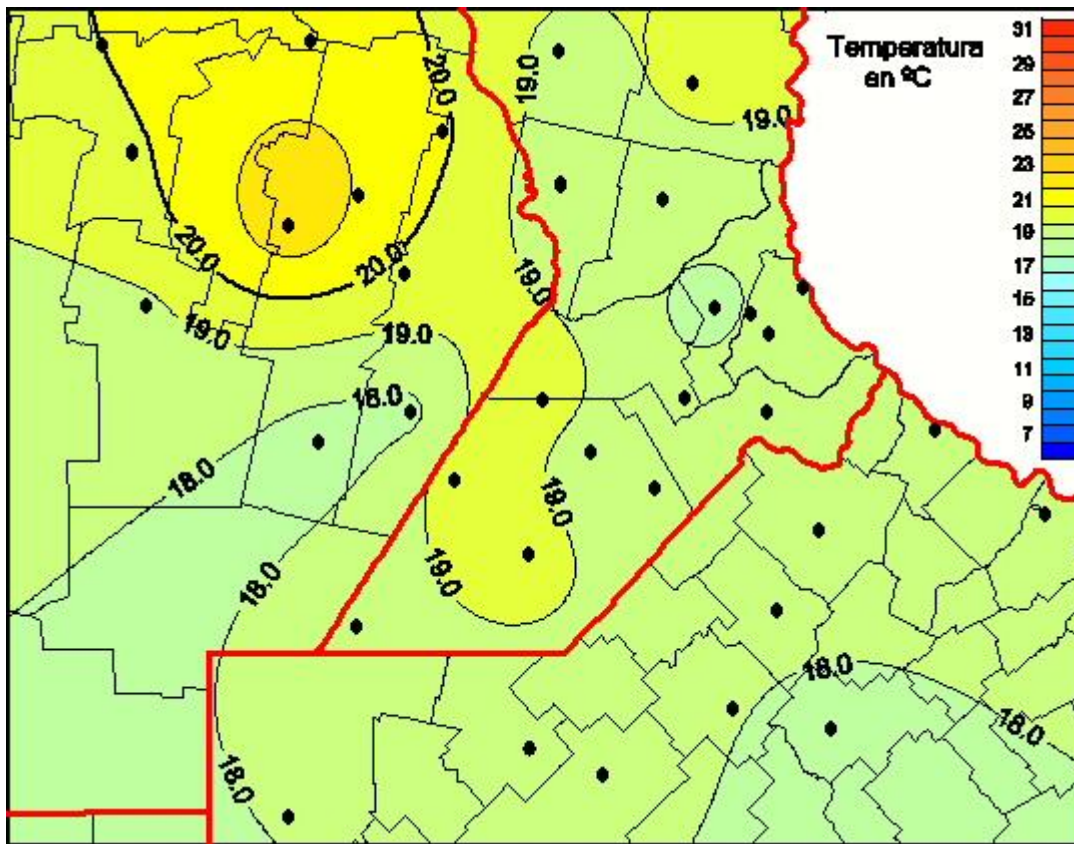

Temperaturas Medias

Mapa de temperaturas medias de las últimas 24 horas.
(Desde las 8:00AM hasta las 8:00AM). Se actualiza a las 10:00hs.