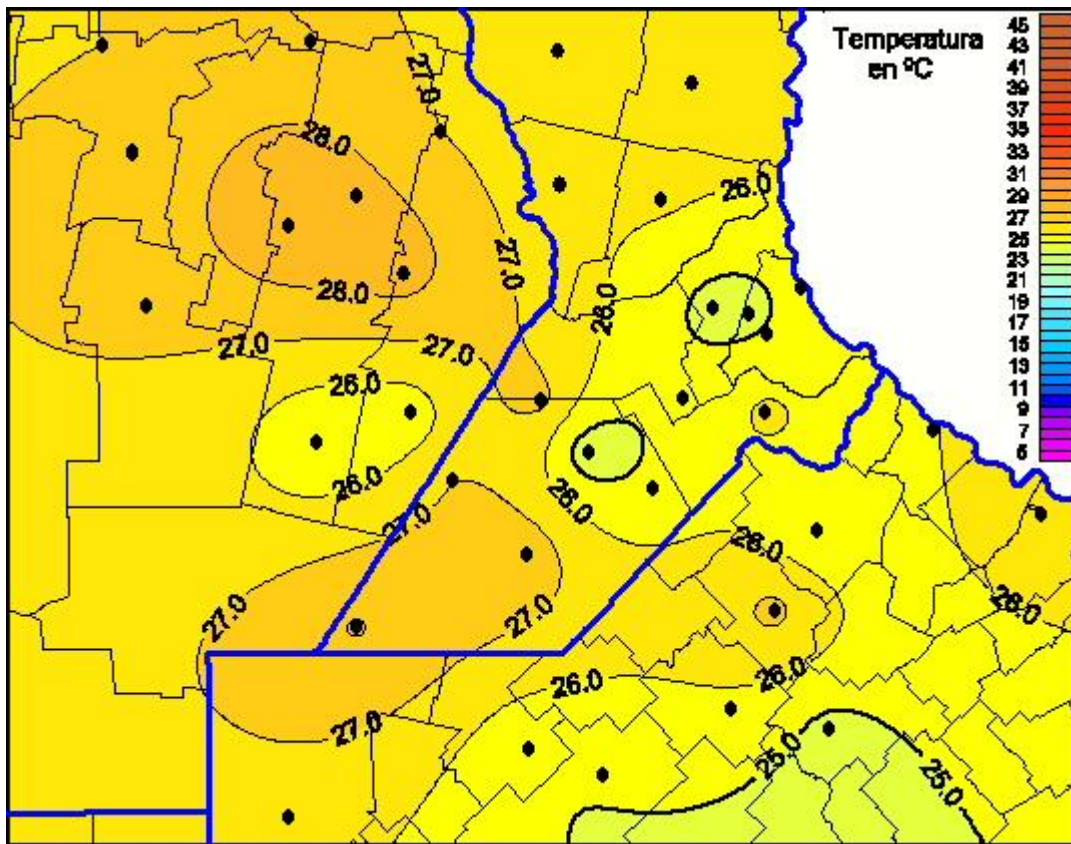

Temperaturas Máximas

Mapa de temperaturas máximas de las últimas 24 horas.
(Desde las 8:00AM hasta las 8:00AM). Se actualiza a las 10:00hs.