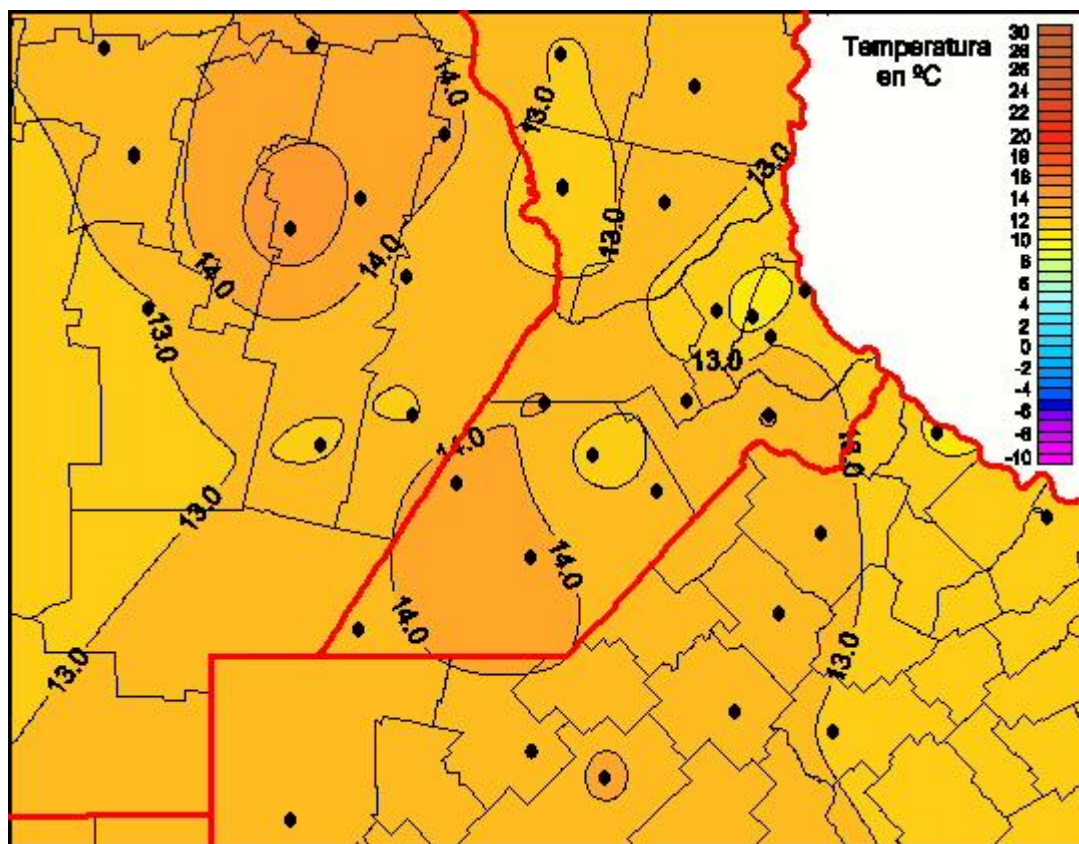

Temperaturas Mínimas

Mapa de temperaturas mínimas de las últimas 24 horas.
(Desde las 8:00AM hasta las 8:00AM). Se actualiza a las 10:00hs.