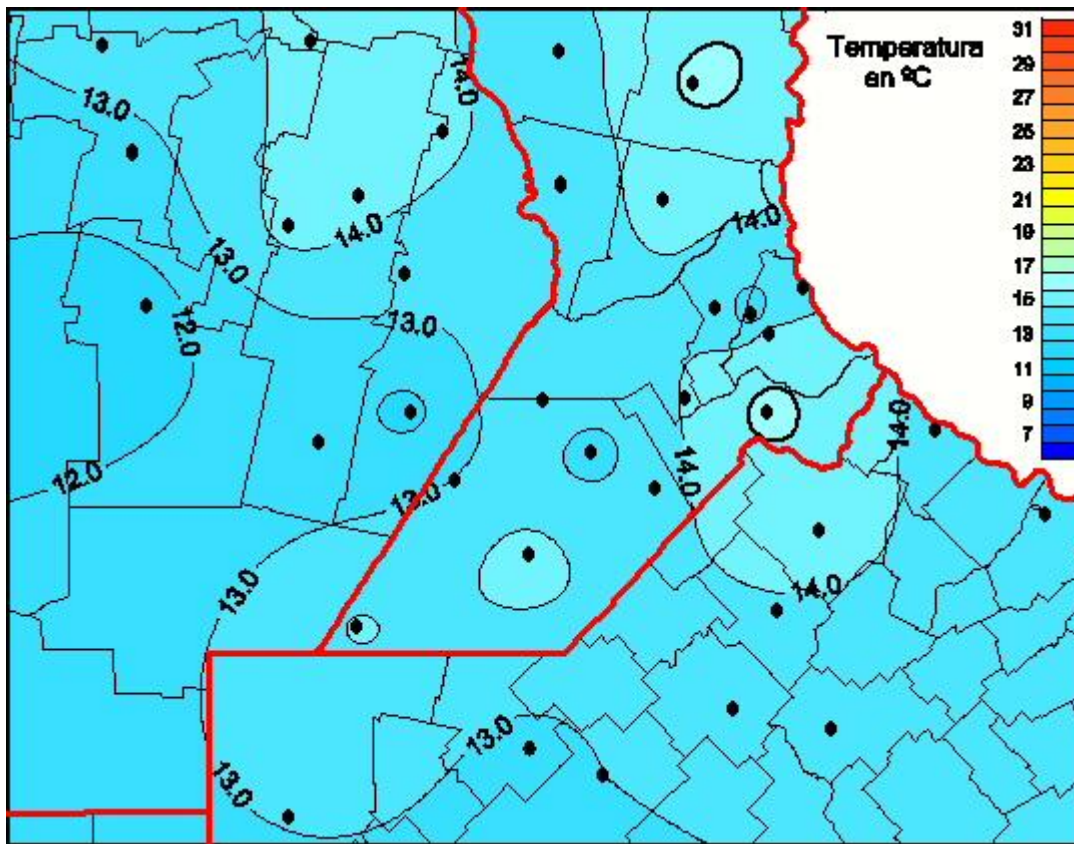

Temperaturas Medias

Mapa de temperaturas medias de las las últimas 72 horas.
(Desde las 8:00AM hasta las 8:00AM). Se actualiza a las 10:00hs.