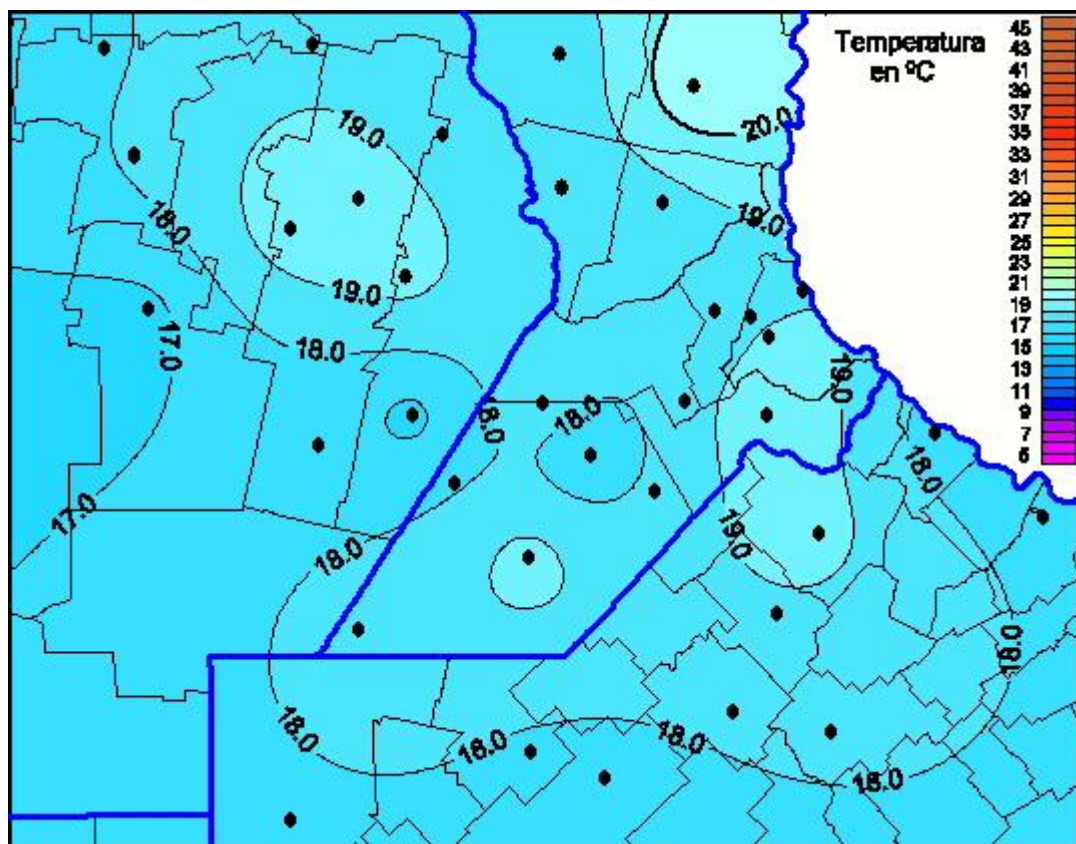

Temperaturas Máximas

Mapa de temperaturas máximas de las últimas 72 horas.
(Desde las 8:00AM hasta las 8:00AM). Se actualiza a las 10:00hs.