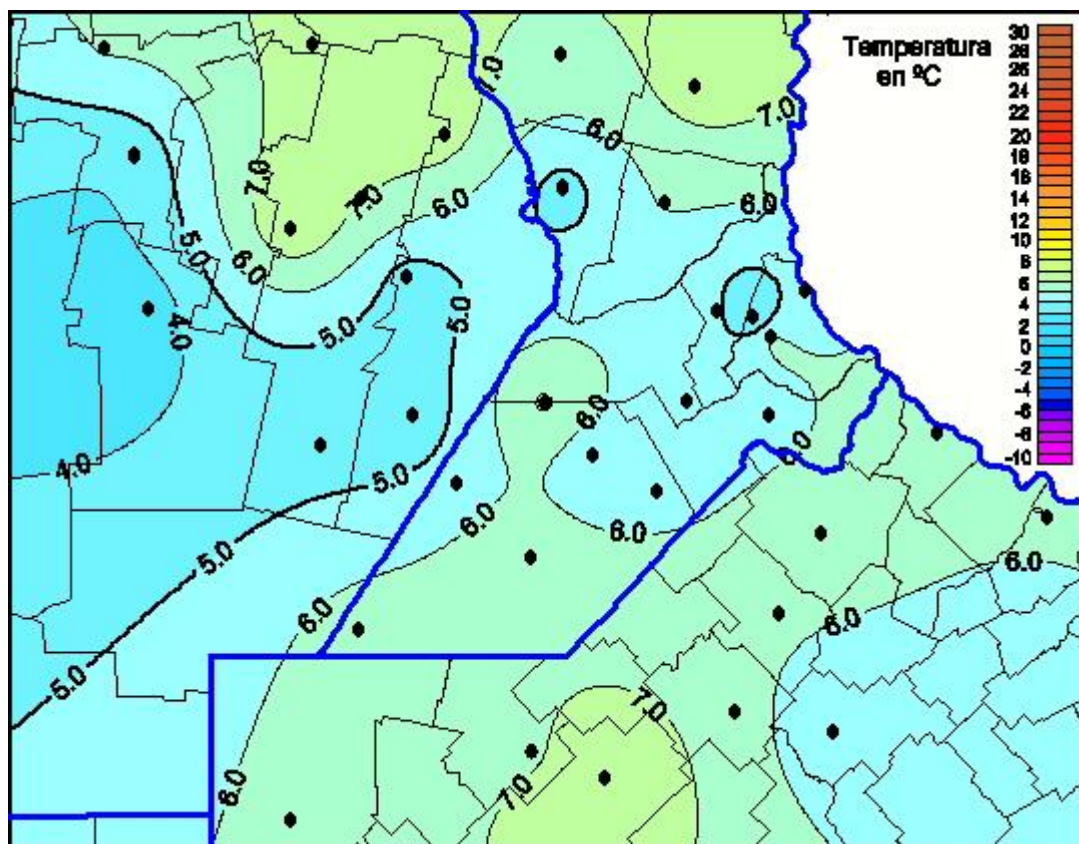

Temperaturas Mínimas

Mapa de temperaturas mínimas de las las últimas 72 horas.
(Desde las 8:00AM hasta las 8:00AM). Se actualiza a las 10:00hs.