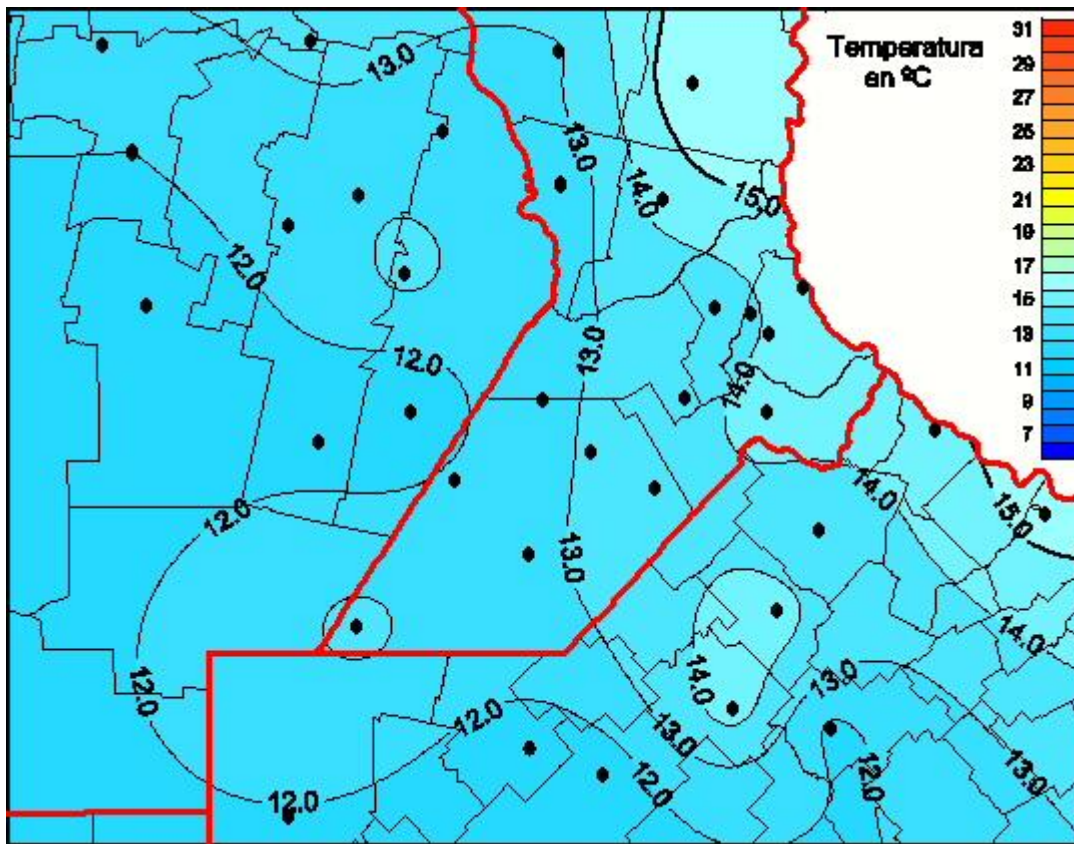

Temperaturas Medias

Mapa de temperaturas medias de las las últimas 24 horas.
(Desde las 8:00AM hasta las 8:00AM). Se actualiza a las 10:00hs.