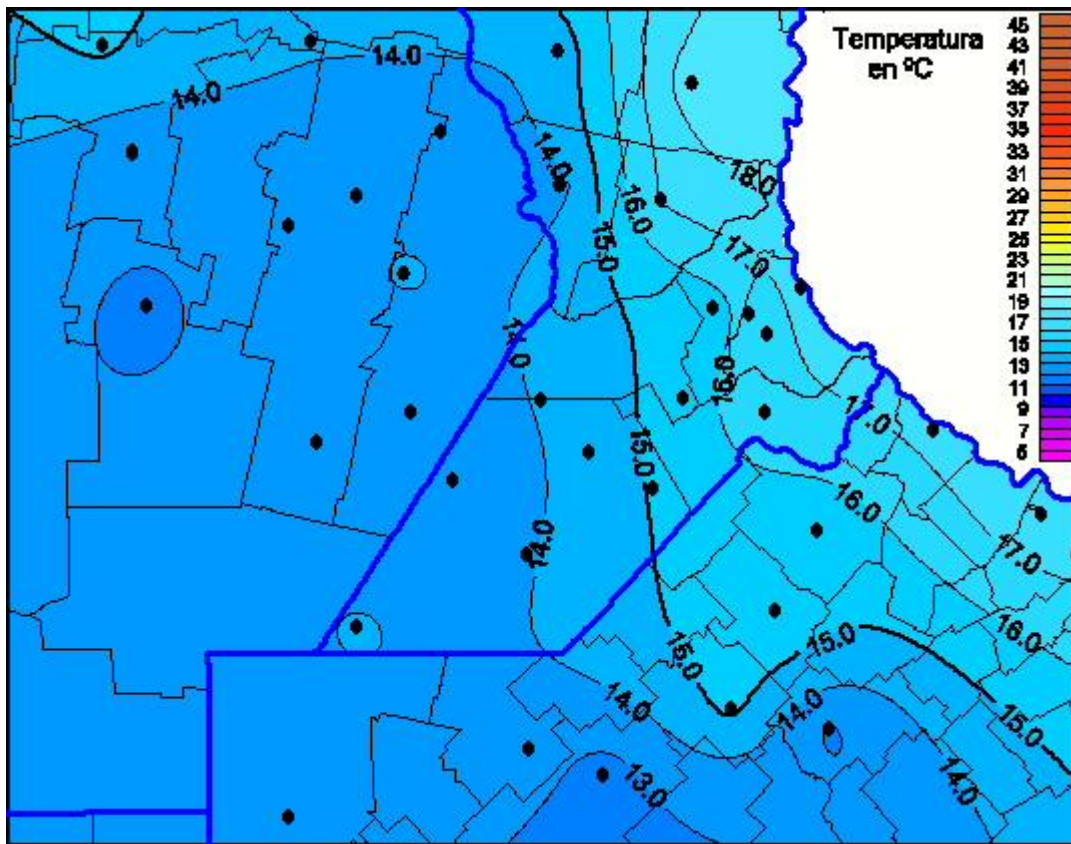

Temperaturas Máximas

Mapa de temperaturas máximas de las las últimas 24 horas.
(Desde las 8:00AM hasta las 8:00AM). Se actualiza a las 10:00hs.