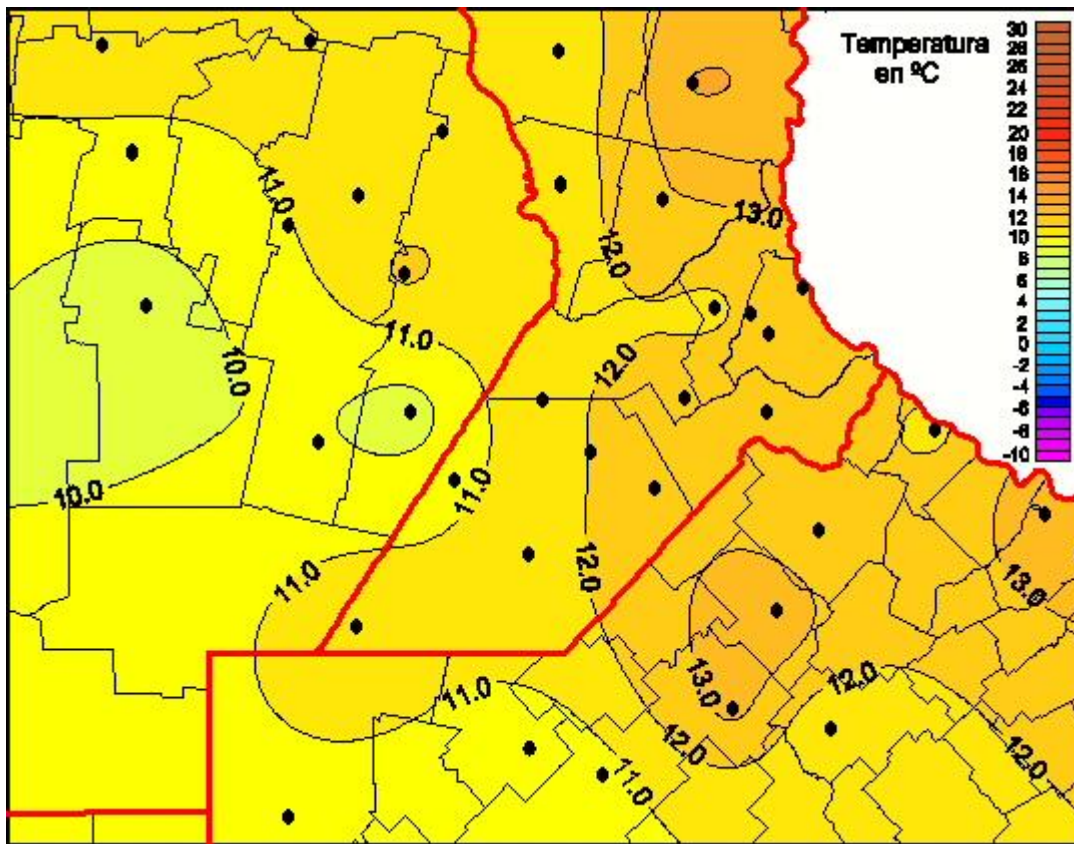

Temperaturas Mínimas

Mapa de temperaturas mínimas de las las últimas 24 horas.
(Desde las 8:00AM hasta las 8:00AM). Se actualiza a las 10:00hs.