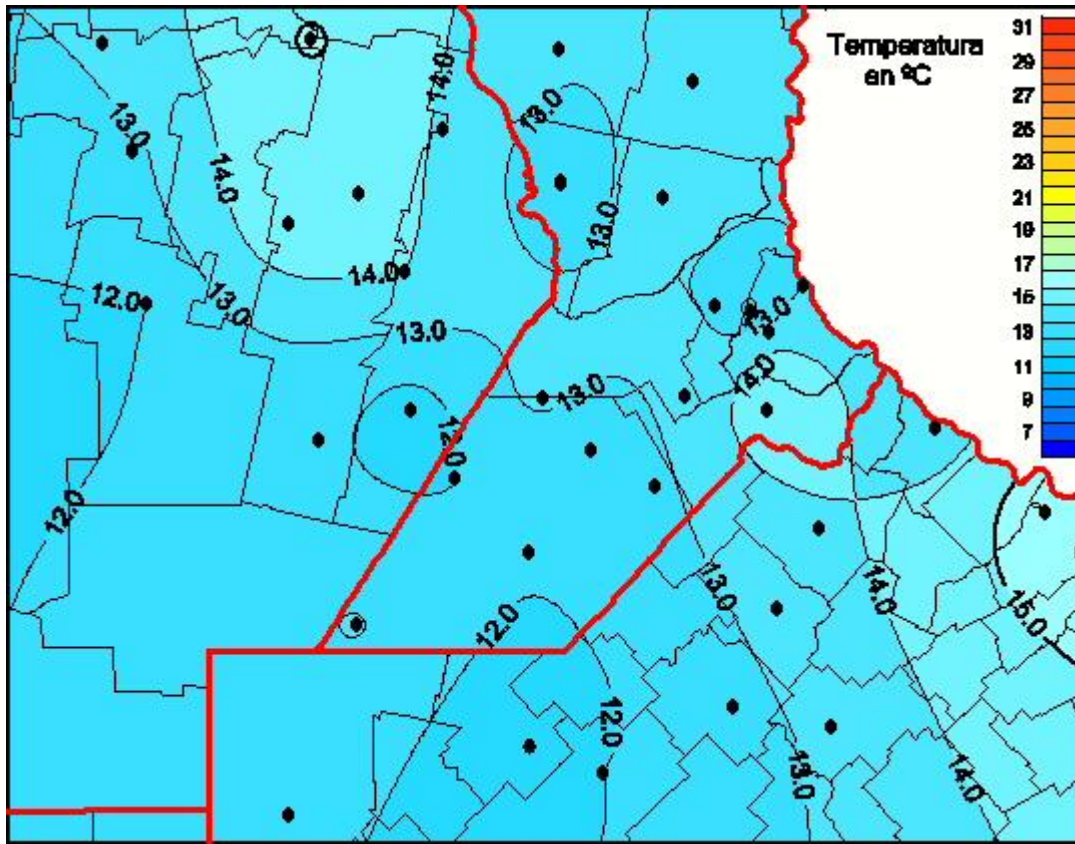

Temperaturas Medias

Mapa de temperaturas medias de las las últimas 24 horas.
(Desde las 8:00AM hasta las 8:00AM). Se actualiza a las 10:00hs.