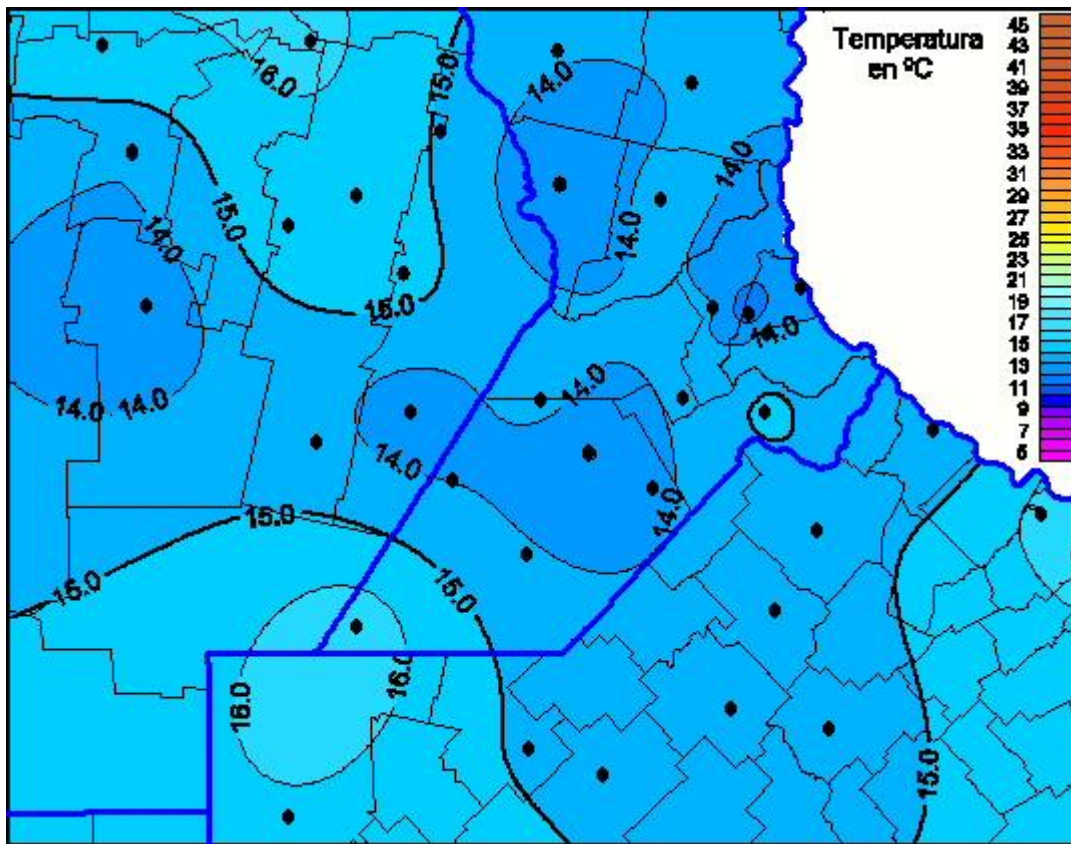

Temperaturas Máximas

Mapa de temperaturas máximas de las últimas 24 horas.
(Desde las 8:00AM hasta las 8:00AM). Se actualiza a las 10:00hs.