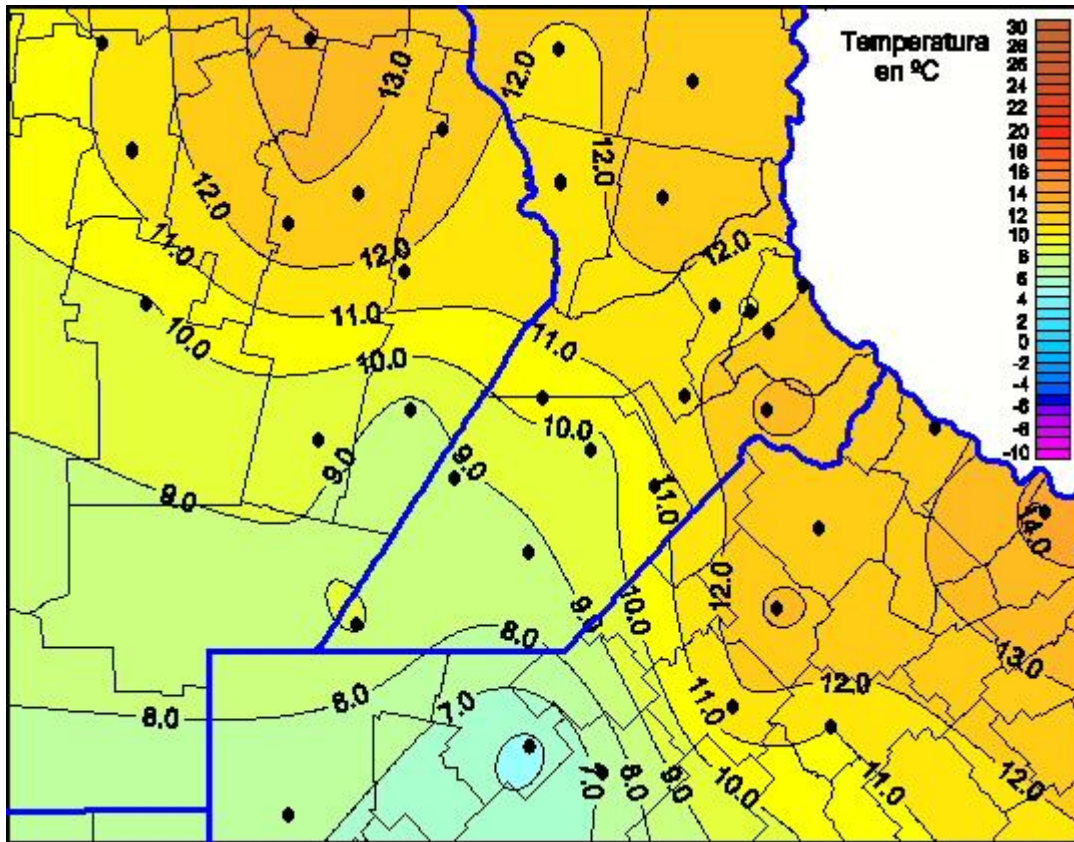

## Temperaturas Mínimas

Mapa de temperaturas mínimas de las las últimas 24 horas.  
(Desde las 8:00AM hasta las 8:00AM). Se actualiza a las 10:00hs.