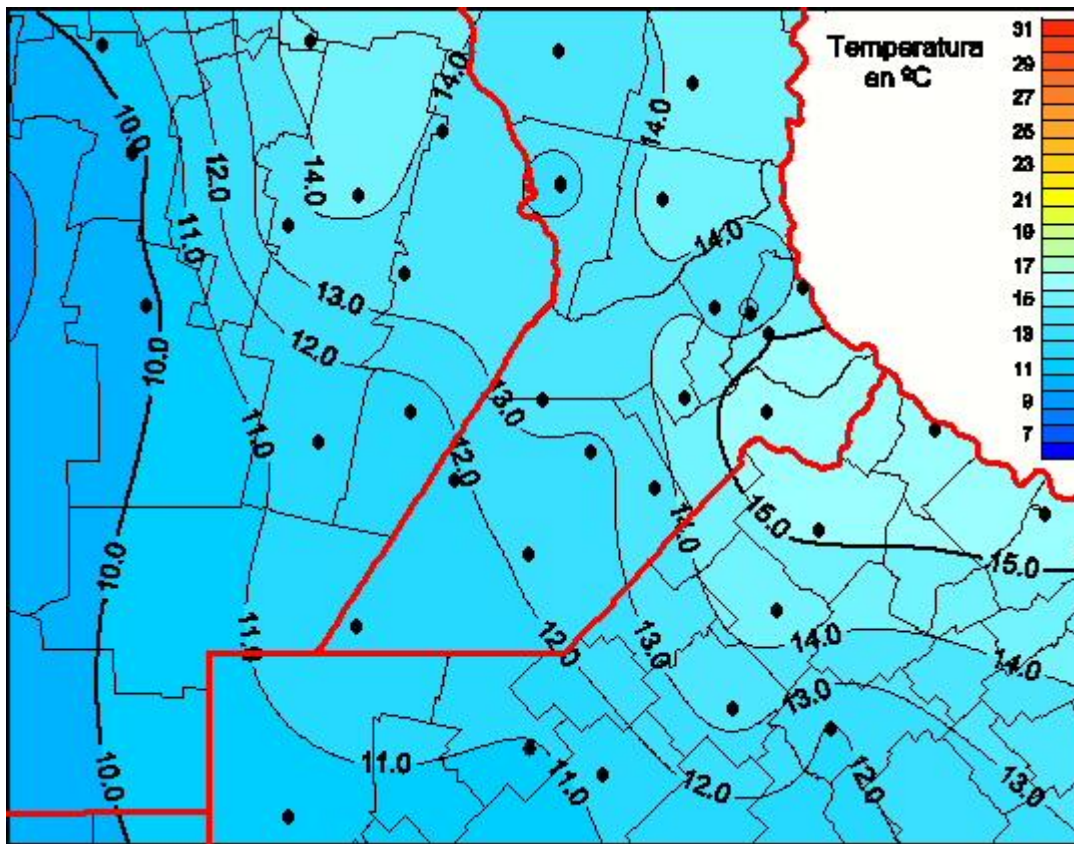

## Temperaturas Medias

Mapa de temperaturas medias de las las últimas 24 horas.  
(Desde las 8:00AM hasta las 8:00AM). Se actualiza a las 10:00hs.