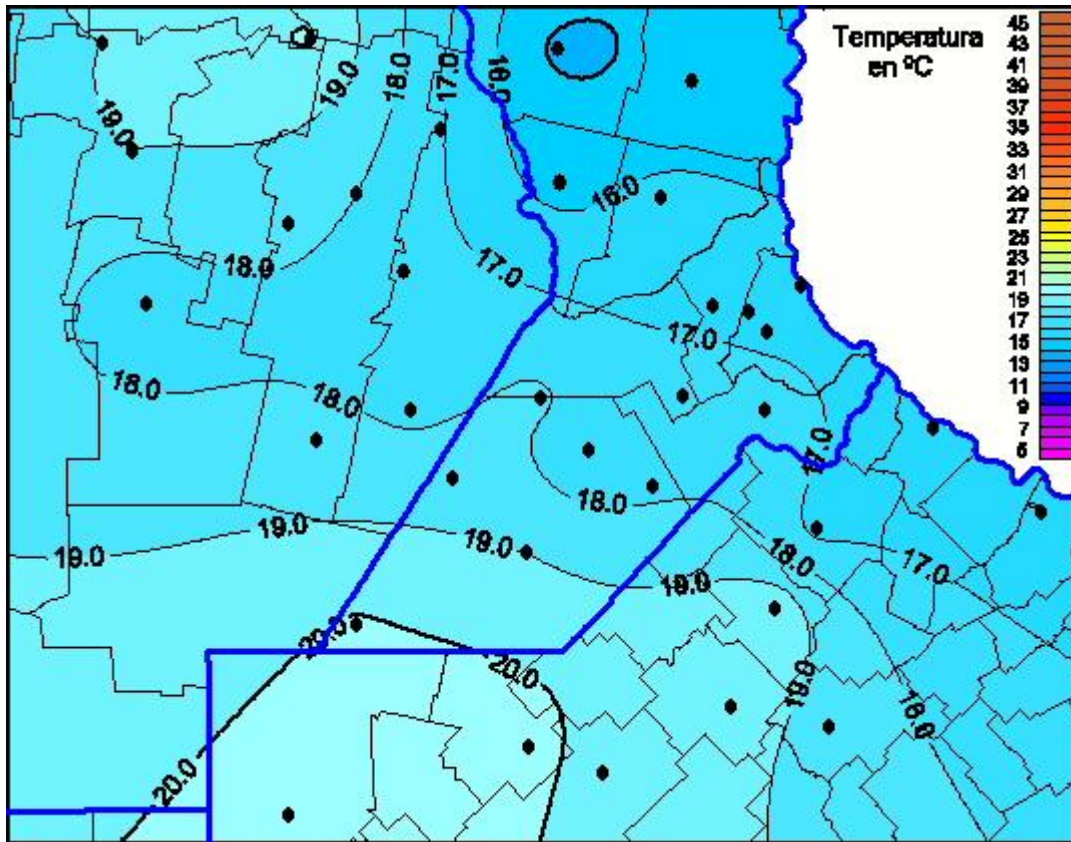

Temperaturas Máximas

Mapa de temperaturas máximas de las últimas 24 horas.
(Desde las 8:00AM hasta las 8:00AM). Se actualiza a las 10:00hs.