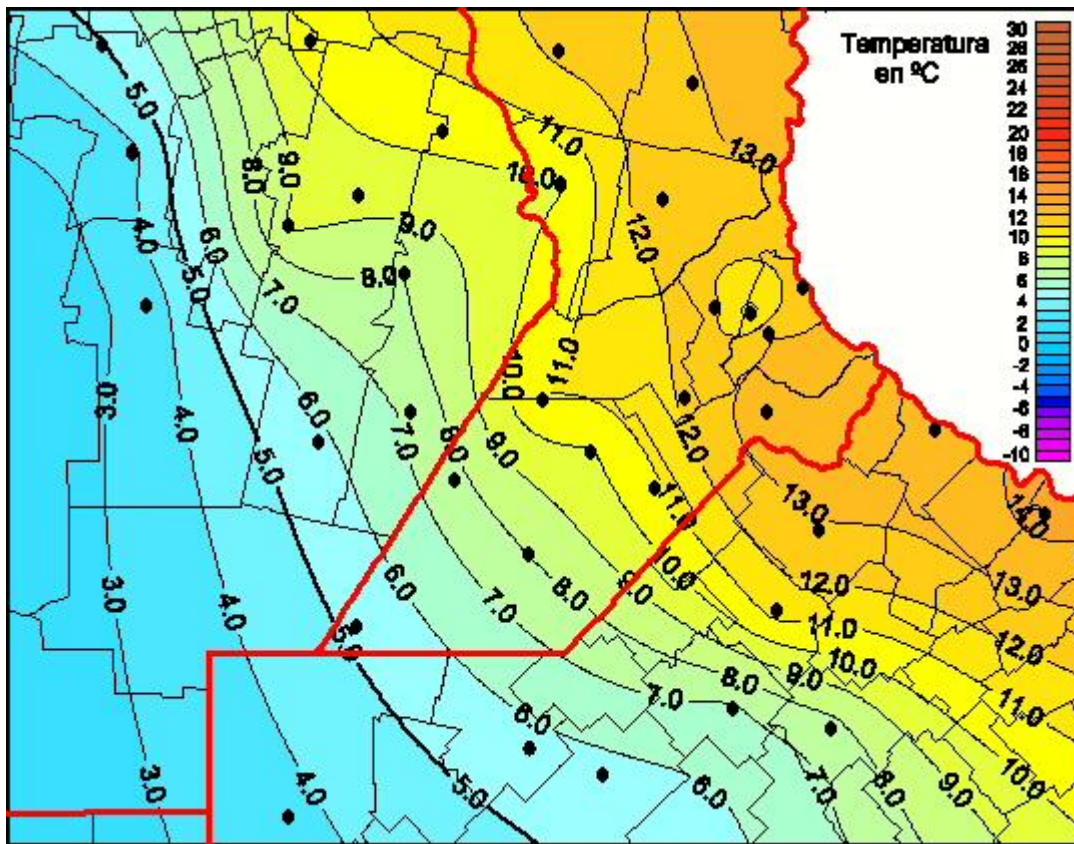

Temperaturas Mínimas

Mapa de temperaturas mínimas de las las últimas 24 horas.
(Desde las 8:00AM hasta las 8:00AM). Se actualiza a las 10:00hs.