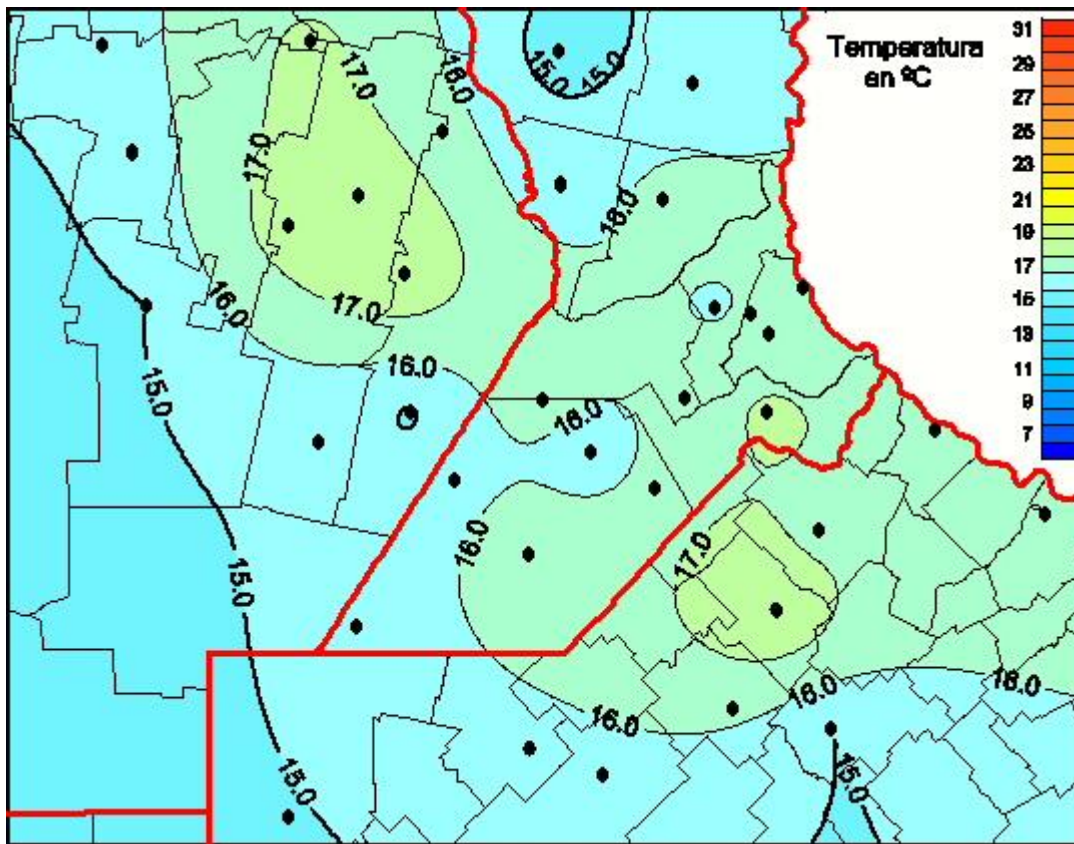

Temperaturas Medias

Mapa de temperaturas medias de las últimas 96 horas.
(Desde las 8:00AM hasta las 8:00AM). Se actualiza a las 10:00hs.