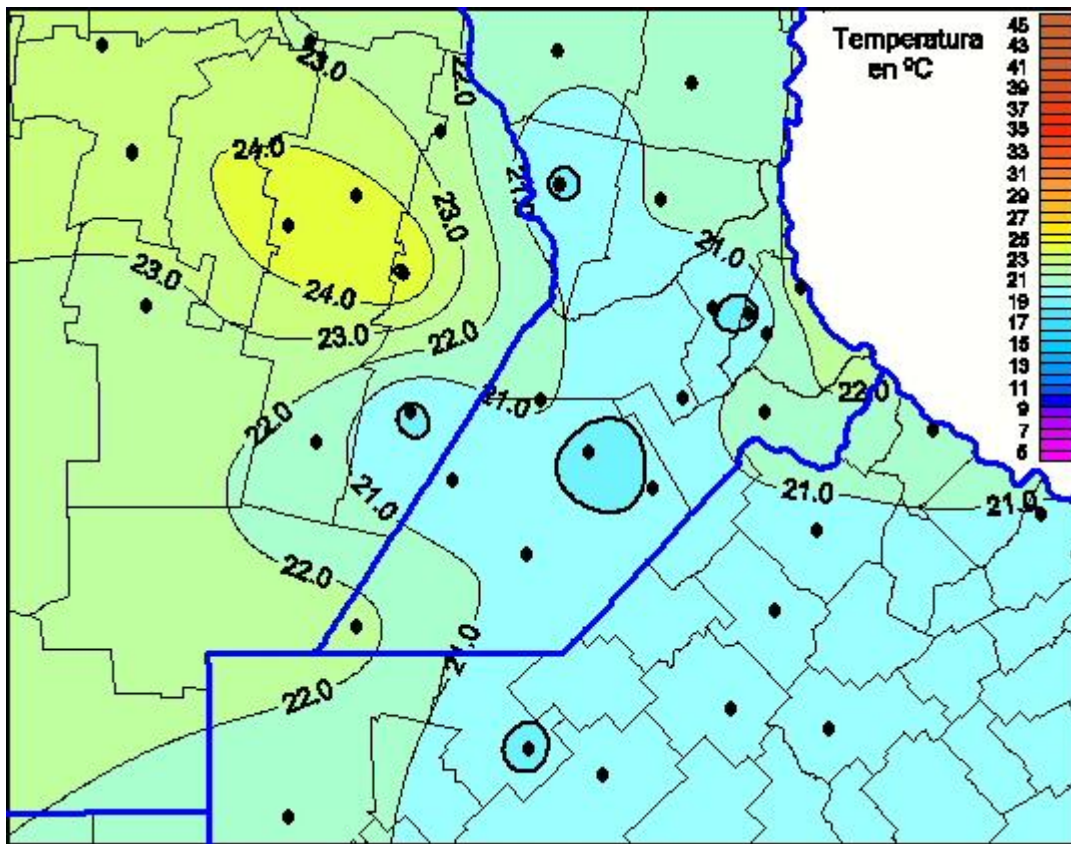

Temperaturas Máximas

Mapa de temperaturas máximas de las últimas 96 horas.
(Desde las 8:00AM hasta las 8:00AM). Se actualiza a las 10:00hs.