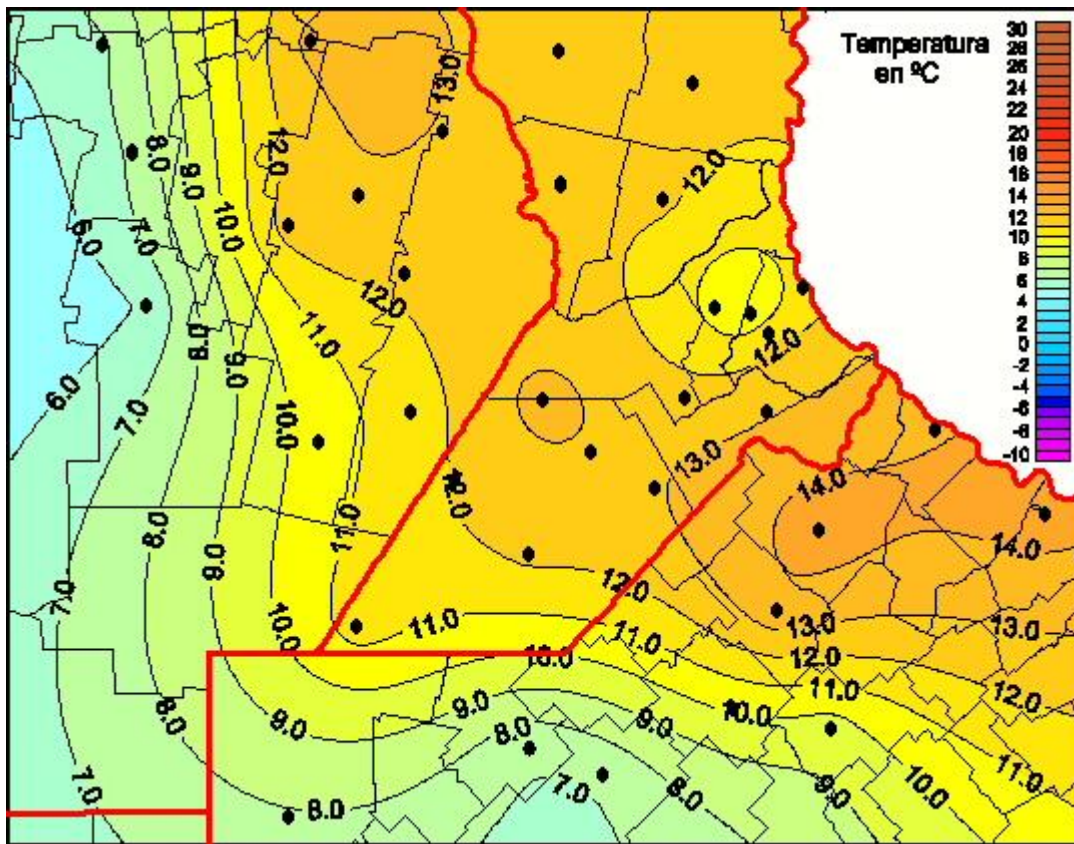

## Temperaturas Mínimas

Mapa de temperaturas mínimas de las las últimas 96 horas.  
(Desde las 8:00AM hasta las 8:00AM). Se actualiza a las 10:00hs.