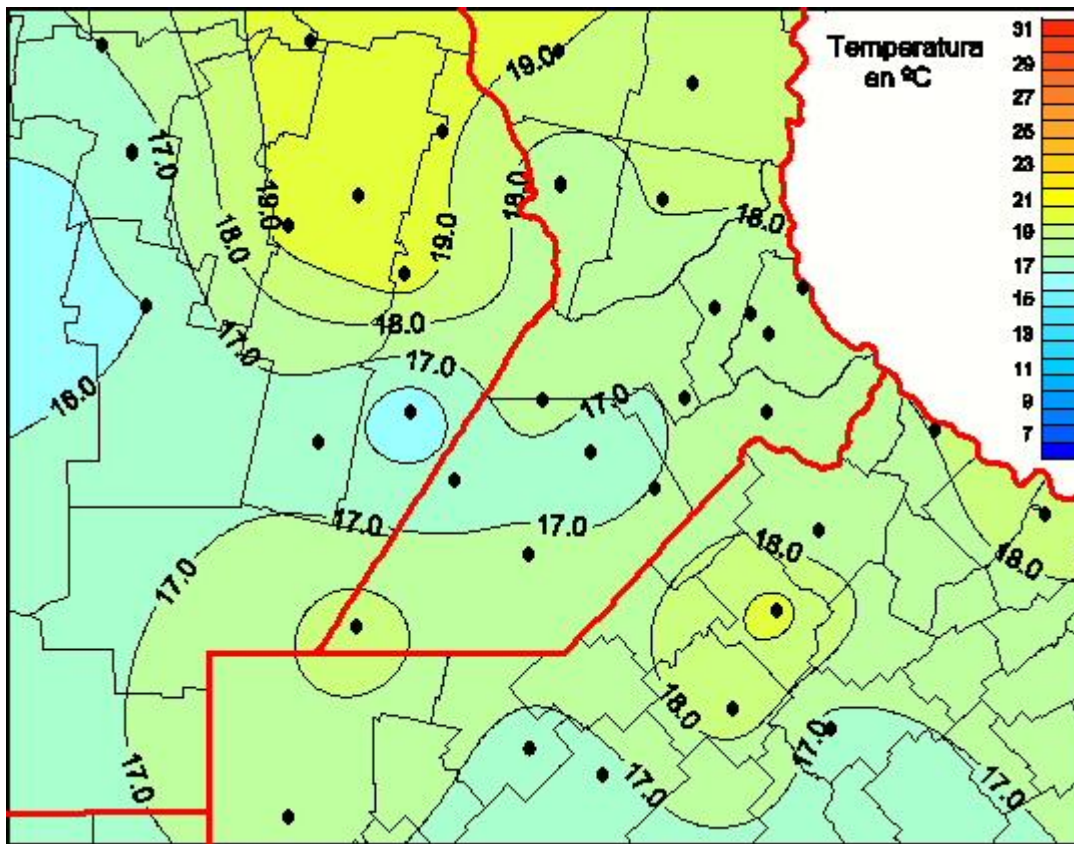

# Temperaturas Medias

Mapa de temperaturas medias de las las últimas 24 horas.  
(Desde las 8:00AM hasta las 8:00AM). Se actualiza a las 10:00hs.