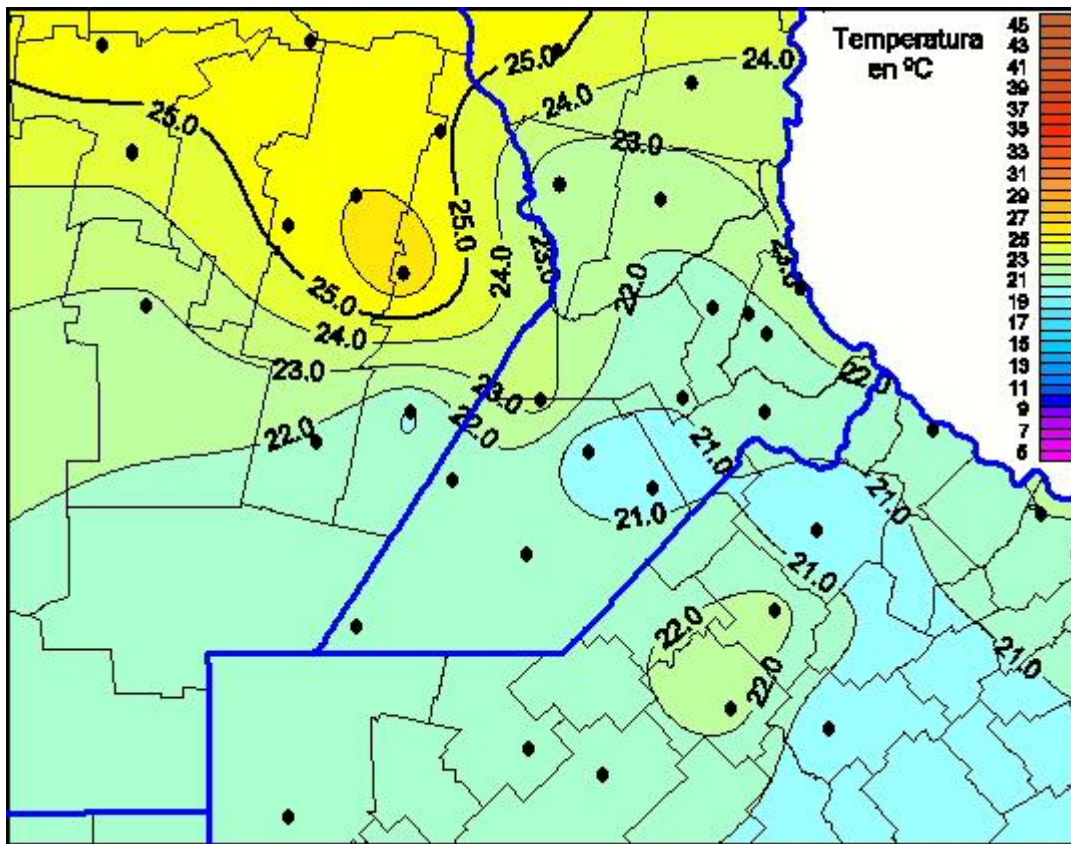

Temperaturas Máximas

Mapa de temperaturas máximas de las últimas 24 horas.
(Desde las 8:00AM hasta las 8:00AM). Se actualiza a las 10:00hs.