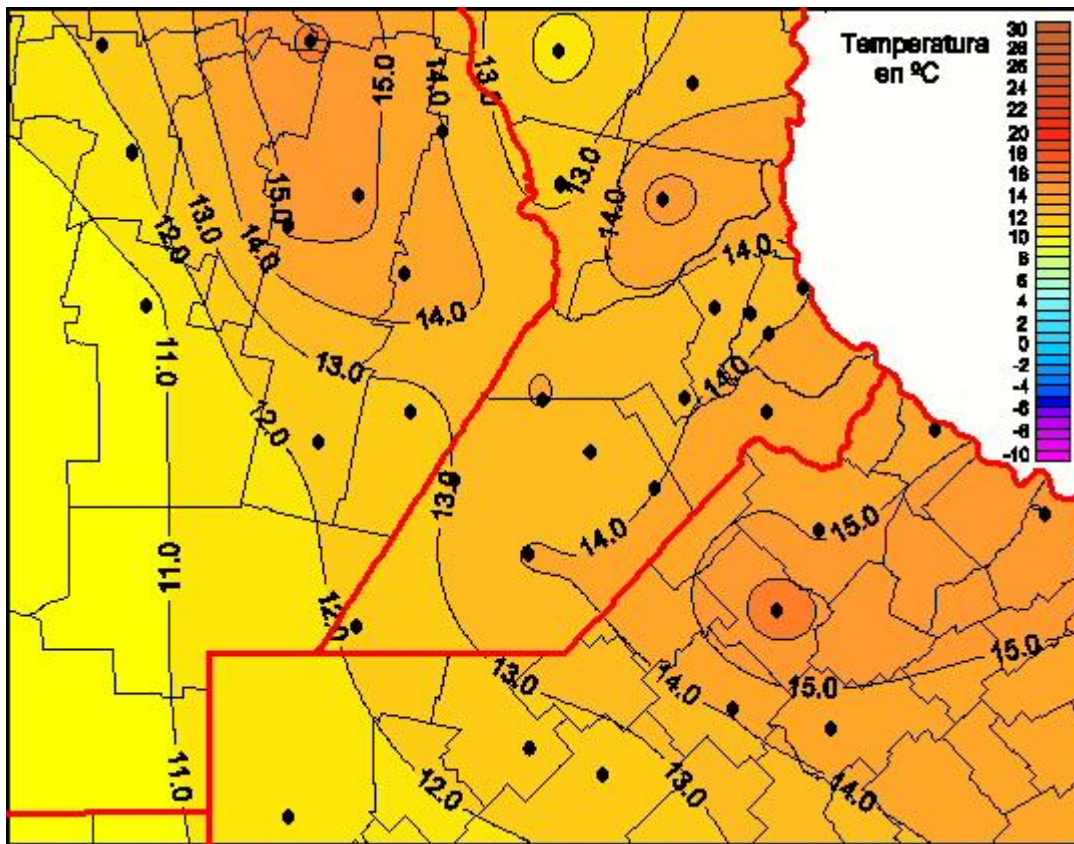

Temperaturas Mínimas

Mapa de temperaturas mínimas de las las últimas 24 horas.
(Desde las 8:00AM hasta las 8:00AM). Se actualiza a las 10:00hs.