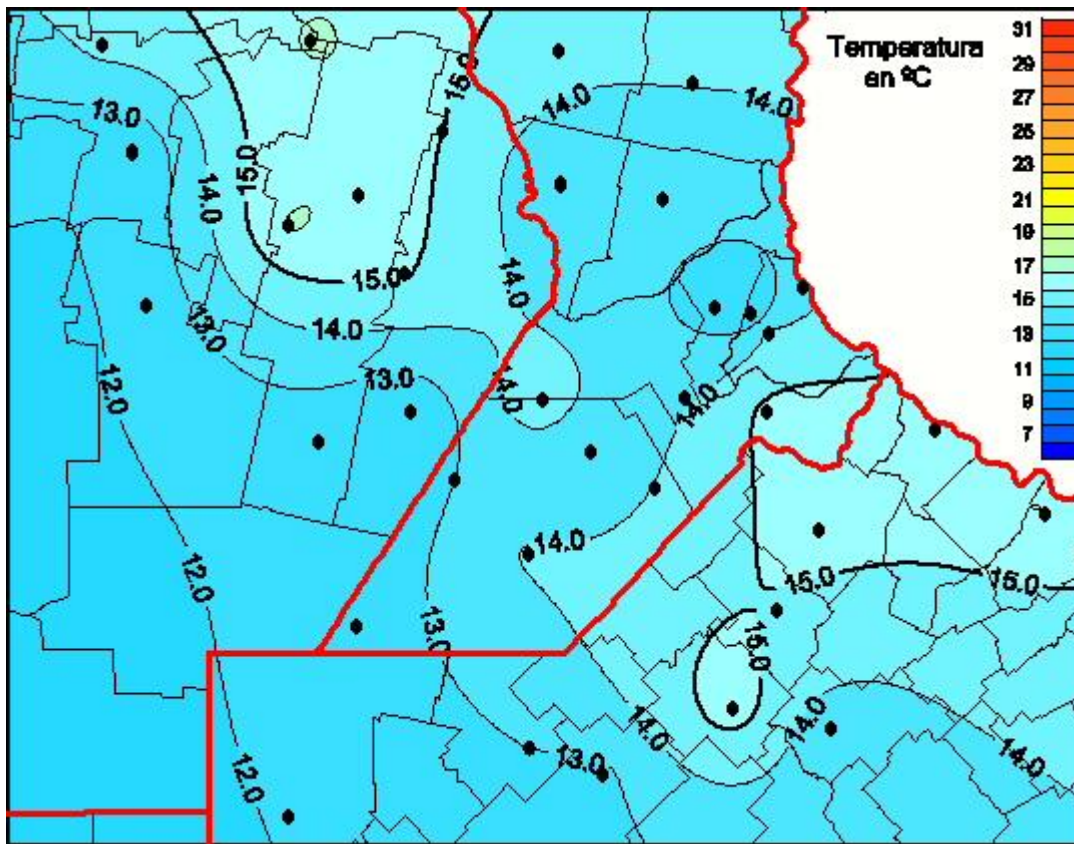

# Temperaturas Medias

Mapa de temperaturas medias de las las últimas 24 horas.  
(Desde las 8:00AM hasta las 8:00AM). Se actualiza a las 10:00hs.