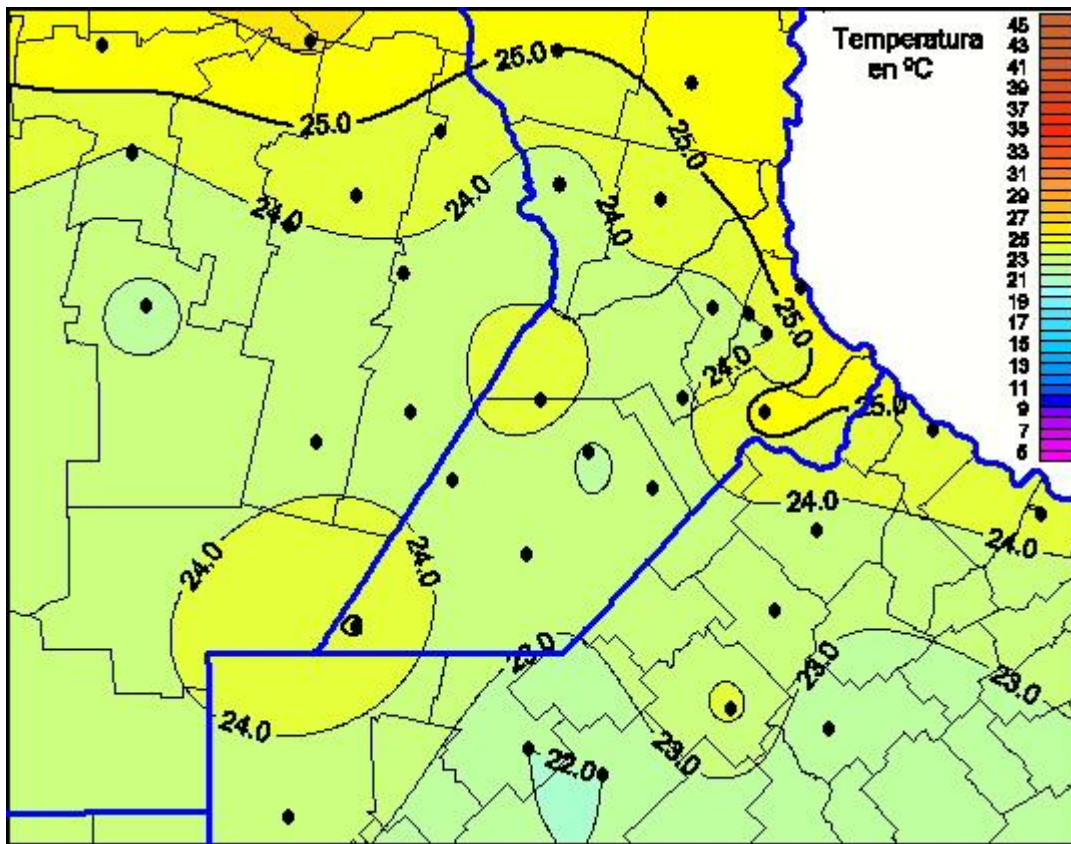

Temperaturas Máximas

Mapa de temperaturas máximas de las últimas 24 horas.
(Desde las 8:00AM hasta las 8:00AM). Se actualiza a las 10:00hs.