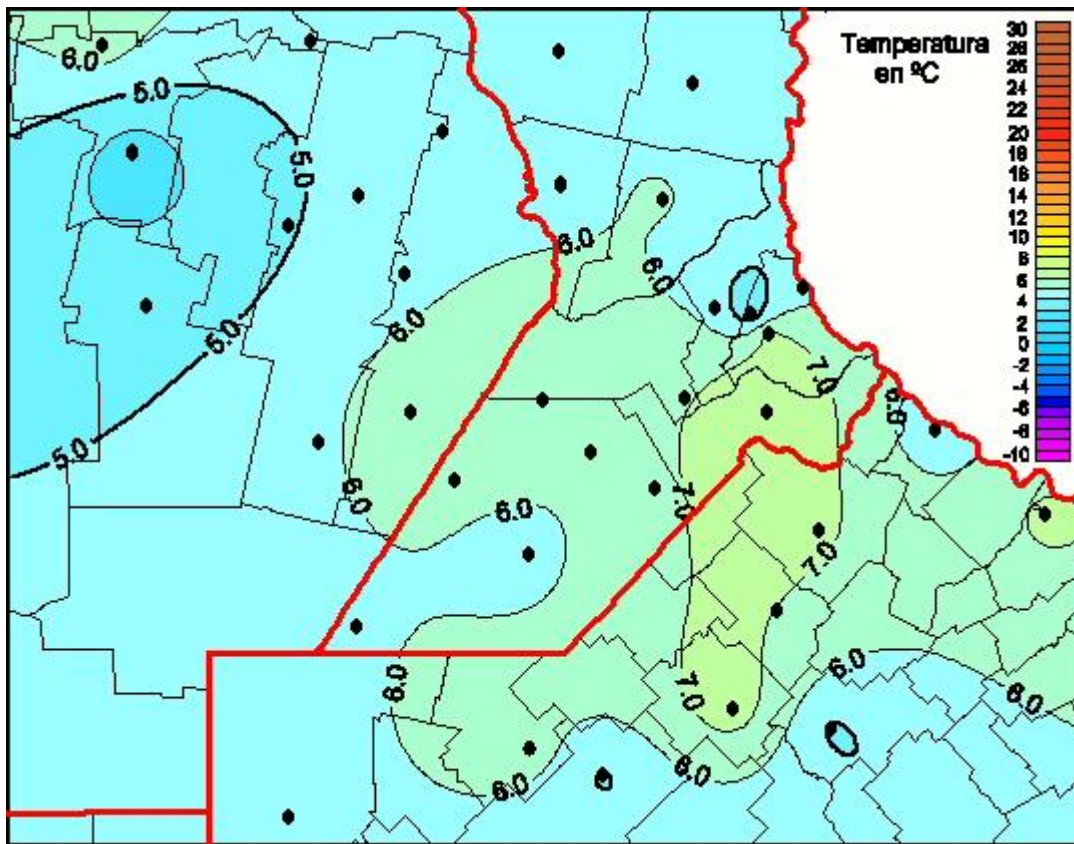

Temperaturas Mínimas

Mapa de temperaturas mínimas de las las últimas 24 horas.
(Desde las 8:00AM hasta las 8:00AM). Se actualiza a las 10:00hs.