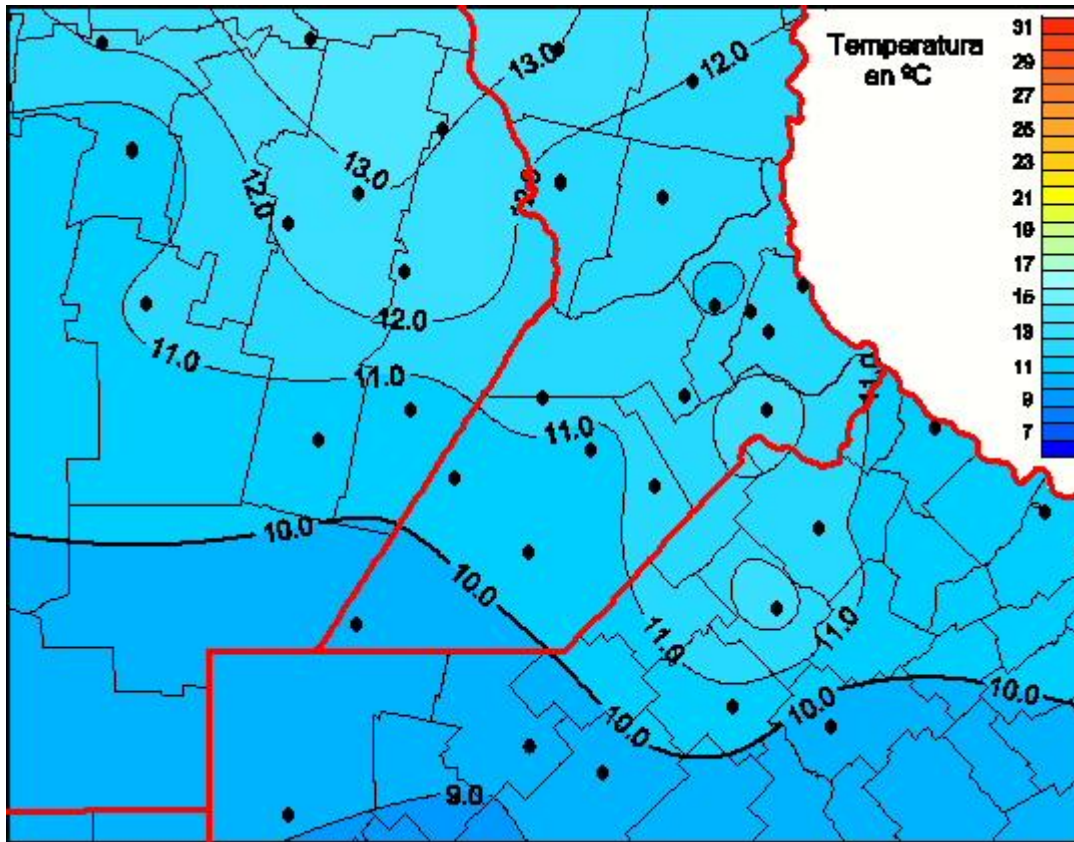

Temperaturas Medias

Mapa de temperaturas medias de las las últimas 24 horas.
(Desde las 8:00AM hasta las 8:00AM). Se actualiza a las 10:00hs.