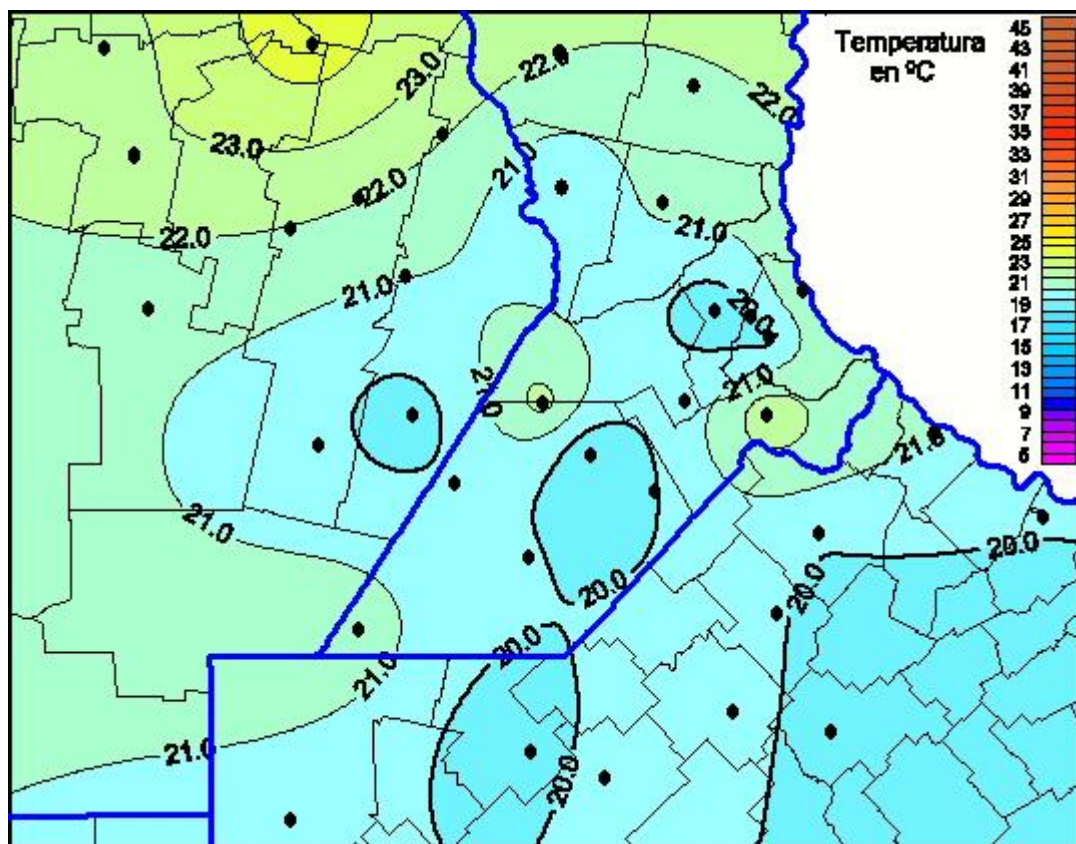

Temperaturas Máximas

Mapa de temperaturas máximas de las últimas 24 horas.
(Desde las 8:00AM hasta las 8:00AM). Se actualiza a las 10:00hs.