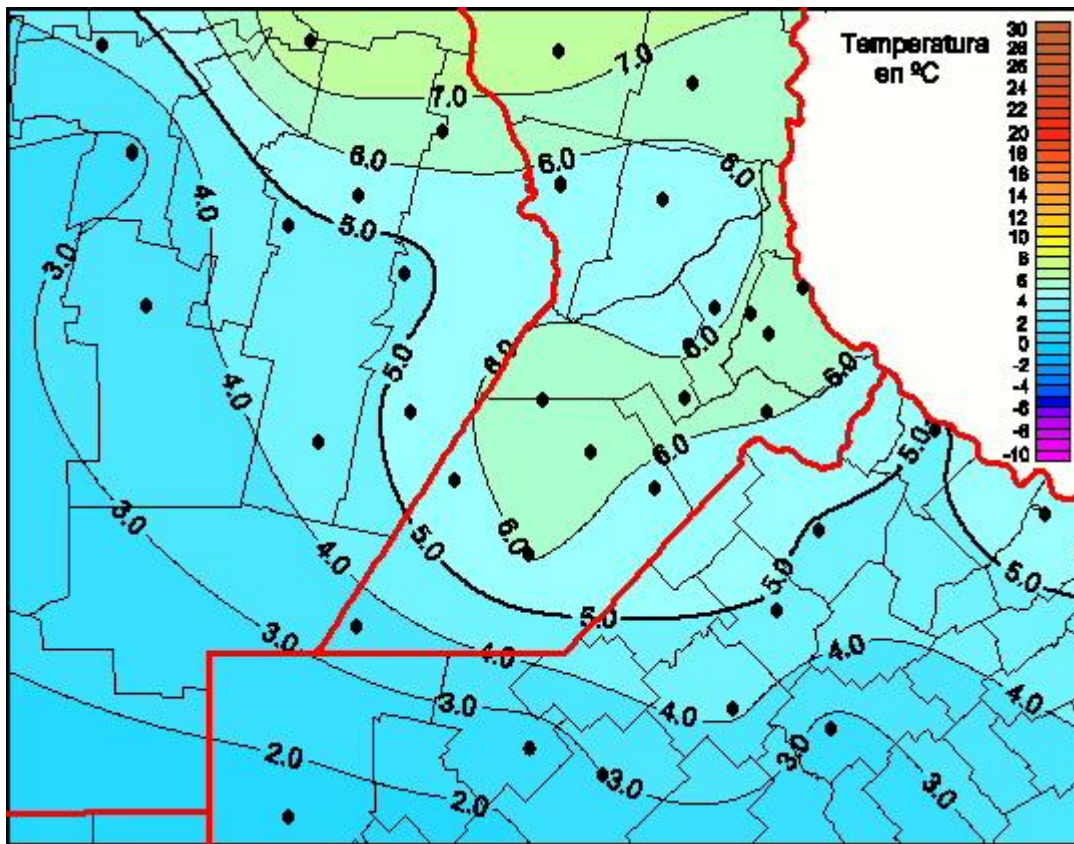

## Temperaturas Mínimas

Mapa de temperaturas mínimas de las las últimas 24 horas.  
(Desde las 8:00AM hasta las 8:00AM). Se actualiza a las 10:00hs.